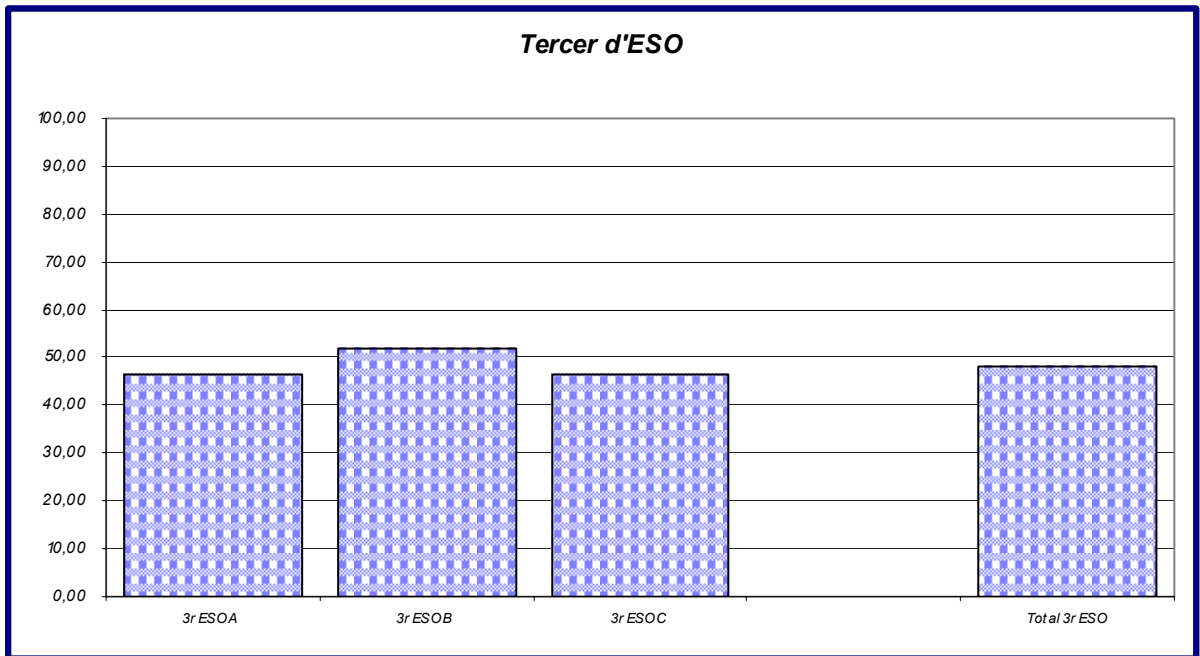

DEPARTAMENT DE VALÈNCIA
RESULTATS 2A AVALUACIÓ. CURS 2006-2007
PERCENTATGE D'APROVATS