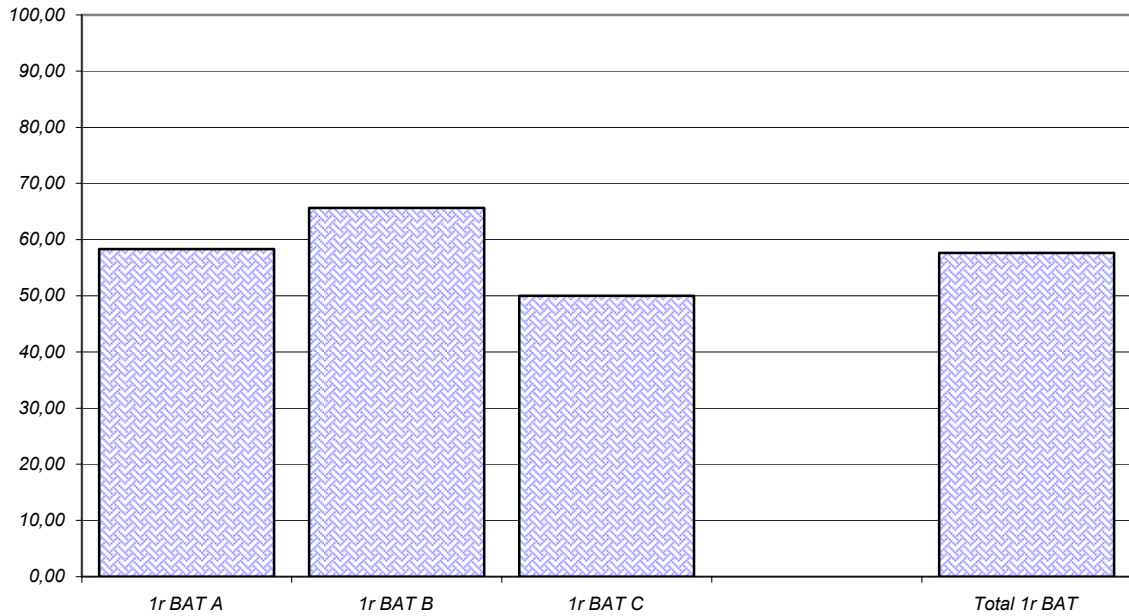

DEPARTAMENT DE VALÈNCIA
RESULTATS 2A AVALUACIÓ. CURS 2006-2007
PERCENTATGE D'APROVATS

Grups	Suspensos		Aprovats		Totals
	Núm.	%	Núm.	%	
1r ESO A	13	46,43	15	53,57	28
1r ESO B	14	53,85	12	46,15	26
1r ESO C	14	60,87	9	39,13	23
<i>Total 1r ESO</i>	<i>41</i>	<i>53,25</i>	<i>36</i>	<i>46,75</i>	<i>77</i>
2n ESO A	7	30,43	16	69,57	23
2n ESO B	15	57,69	11	42,31	26
2n ESO C	8	42,11	11	57,89	19
2n ESO D	14	82,35	3	17,65	17
<i>Total 2n ESO</i>	<i>44</i>	<i>53,66</i>	<i>38</i>	<i>46,34</i>	<i>82</i>
CultPop-2n ESO B	15	57,69	11	42,31	26
3r ESO A	15	53,57	13	46,43	28
3r ESO B	13	48,15	14	51,85	27
3r ESO C	15	53,57	13	46,43	28
<i>Total 3r ESO</i>	<i>43</i>	<i>51,81</i>	<i>40</i>	<i>48,19</i>	<i>83</i>
Àmbit S. PACG	12	57,14	9	42,86	21
4t ESO A	3	16,67	15	83,33	18
4t ESO B	6	60,00	4	40,00	10
4t ESO C	8	42,11	11	57,89	19
<i>Total 4t ESO</i>	<i>17</i>	<i>36,17</i>	<i>30</i>	<i>63,83</i>	<i>47</i>
OiPro-4t ESO PDC	5	50,00	5	50,00	10
1r BAT A	10	41,67	14	58,33	24
1r BAT B	11	34,38	21	65,63	32
1r BAT C	18	50,00	18	7,00	36
<i>Total 1r BAT</i>	<i>39</i>	<i>42,39</i>	<i>53</i>	<i>57,61</i>	<i>92</i>
Llima 1r A+B+C	2	7,41	25	92,59	27
2n BAT A	10	38,46	16	61,54	26
2n BAT B	15	44,12	19	55,88	34
<i>Total 2n BAT</i>	<i>25</i>	<i>41,67</i>	<i>35</i>	<i>58,33</i>	<i>60</i>
<i>Total Lit-2n BAT</i>	<i>0</i>	<i>0,00</i>	<i>11</i>	<i>100,00</i>	<i>11</i>
<i>Total València</i>	<i>209</i>	<i>46,24</i>	<i>243</i>	<i>53,76</i>	<i>452</i>
<i>Total</i>	<i>243</i>	<i>45,34</i>	<i>293</i>	<i>54,66</i>	<i>536</i>

DEPARTAMENT DE VALÈNCIA
RESULTATS 2A AVALUACIÓ. CURS 2006-2007
PERCENTATGE D'APROVATS

DEPARTAMENT DE VALÈNCIA
RESULTATS 2A AVALUACIÓ. CURS 2006-2007
PERCENTATGE D'APROVATS

Primer de Batxillerat

Segon de batxillerat