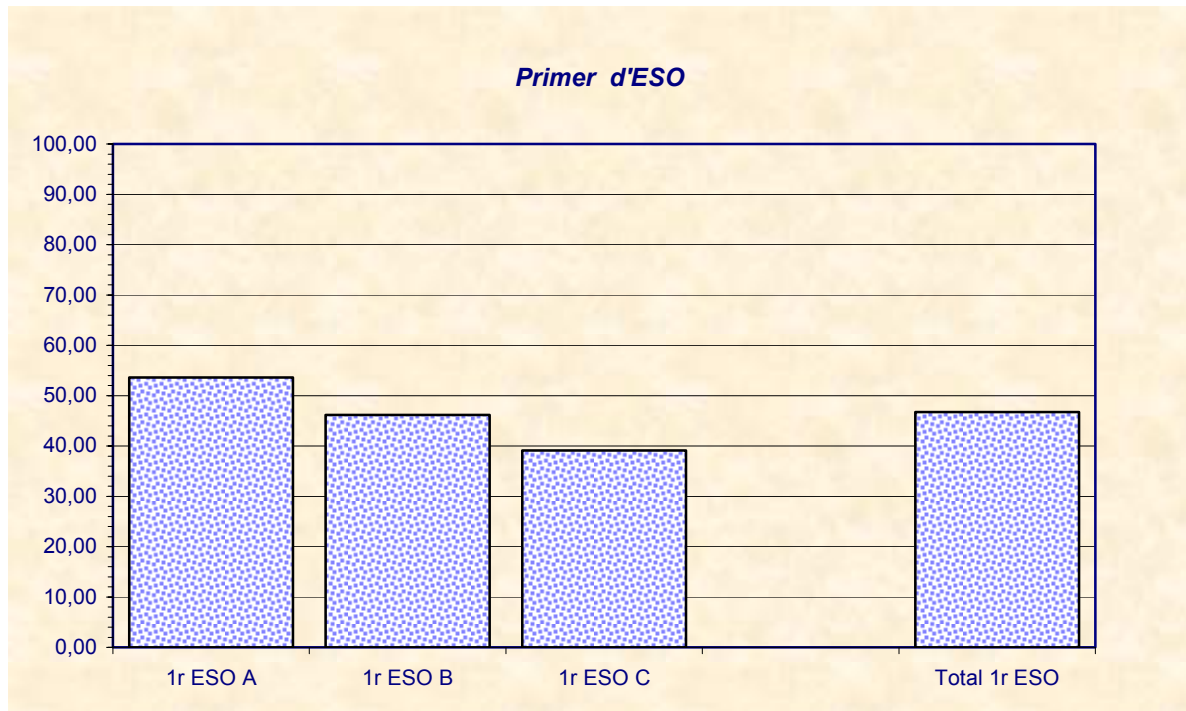

DEPARTAMENT DE VALÈNCIA
RESULTATS 2A AVALUACIÓ. CURS 2006-2007
PERCENTATGE D'APROVATS

Grups	Suspensos		Aprovats		Totals
	Núm.	%	Núm.	%	
1r ESO A	13	46,43	15	53,57	28
1r ESO B	14	53,85	12	46,15	26
1r ESO C	14	60,87	9	39,13	23
<i>Total 1r ESO</i>	<i>41</i>	<i>53,25</i>	<i>36</i>	<i>46,75</i>	<i>77</i>
2n ESO A	7	30,43	16	69,57	23
2n ESO B	15	57,69	11	42,31	26
2n ESO C	8	42,11	11	57,89	19
2n ESO D	14	82,35	3	17,65	17
<i>Total 2n ESO</i>	<i>44</i>	<i>53,66</i>	<i>38</i>	<i>46,34</i>	<i>82</i>
CultPop-2n ESO B	15	57,69	11	42,31	26
3r ESO A	15	53,57	13	46,43	28
3r ESO B	13	48,15	14	51,85	27
3r ESO C	15	53,57	13	46,43	28
<i>Total 3r ESO</i>	<i>43</i>	<i>51,81</i>	<i>40</i>	<i>48,19</i>	<i>83</i>
Àmbit S. PACG	12	57,14	9	42,86	21
4t ESO A	3	16,67	15	83,33	18
4t ESO B	6	60,00	4	40,00	10
4t ESO C	8	42,11	11	57,89	19
<i>Total 4t ESO</i>	<i>17</i>	<i>36,17</i>	<i>30</i>	<i>63,83</i>	<i>47</i>
OiPro-4t ESO PDC	5	50,00	5	50,00	10
1r BAT A	10	41,67	14	58,33	24
1r BAT B	11	34,38	21	65,63	32
1r BAT C	18	50,00	18	7,00	36
<i>Total 1r BAT</i>	<i>39</i>	<i>42,39</i>	<i>53</i>	<i>57,61</i>	<i>92</i>
Llima 1r A+B+C	2	7,41	25	92,59	27
2n BAT A	10	38,46	16	61,54	26
2n BAT B	15	44,12	19	55,88	34
<i>Total 2n BAT</i>	<i>25</i>	<i>41,67</i>	<i>35</i>	<i>58,33</i>	<i>60</i>
<i>Total Lit-2n BAT</i>	<i>0</i>	<i>0,00</i>	<i>11</i>	<i>100,00</i>	<i>11</i>
<i>Total València</i>	<i>209</i>	<i>46,24</i>	<i>243</i>	<i>53,76</i>	<i>452</i>
<i>Total</i>	<i>243</i>	<i>45,34</i>	<i>293</i>	<i>54,66</i>	<i>536</i>

DEPARTAMENT DE VALÈNCIA
RESULTATS 2A AVALUACIÓ. CURS 2006-2007
PERCENTATGE D'APROVATS

DEPARTAMENT DE VALÈNCIA
RESULTATS 2A AVALUACIÓ. CURS 2006-2007
PERCENTATGE D'APROVATS

Primer de Batxillerat

Segon de batxillerat