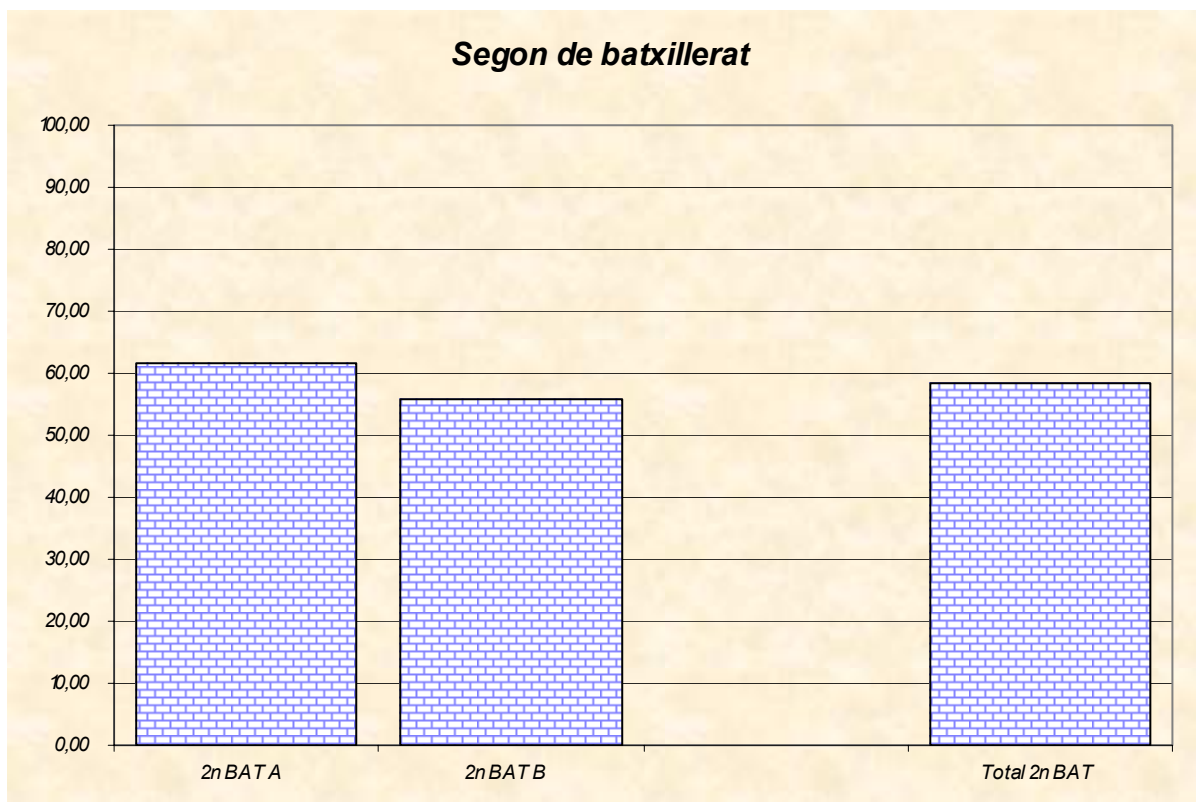

DEPARTAMENT DE VALÈNCIA
RESULTATS 2A AVALUACIÓ. CURS 2006-2007
PERCENTATGE D'APROVATS

DEPARTAMENT DE VALÈNCIA
RESULTATS 2A AVALUACIÓ. CURS 2006-2007
PERCENTATGE D'APROVATS

Primer de Batxillerat

Segon de batxillerat