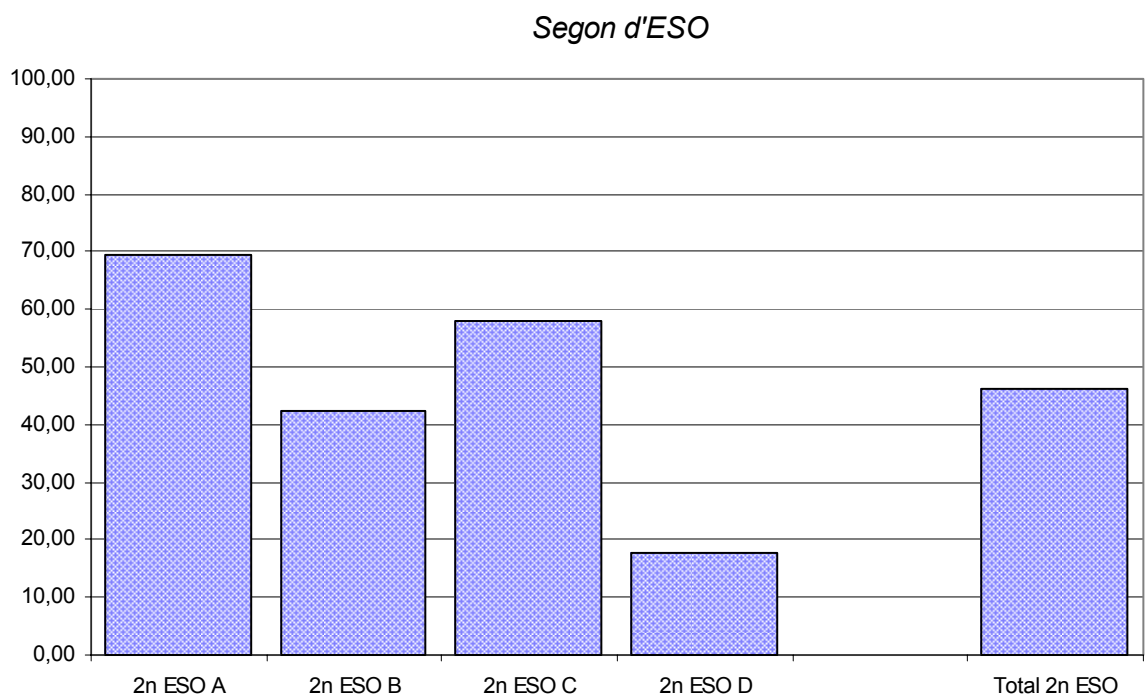

DEPARTAMENT DE VALÈNCIA
RESULTATS 2A AVALUACIÓ. CURS 2006-2007
PERCENTATGE D'APROVATS

Grups	Suspensos		Aprovats		Totals
	Núm.	%	Núm.	%	
1r ESO A	13	46,43	15	53,57	28
1r ESO B	14	53,85	12	46,15	26
1r ESO C	14	60,87	9	39,13	23
<i>Total 1r ESO</i>	<i>41</i>	<i>53,25</i>	<i>36</i>	<i>46,75</i>	<i>77</i>
2n ESO A	7	30,43	16	69,57	23
2n ESO B	15	57,69	11	42,31	26
2n ESO C	8	42,11	11	57,89	19
2n ESO D	14	82,35	3	17,65	17
<i>Total 2n ESO</i>	<i>44</i>	<i>53,66</i>	<i>38</i>	<i>46,34</i>	<i>82</i>
CultPop-2n ESO B	15	57,69	11	42,31	26
3r ESO A	15	53,57	13	46,43	28
3r ESO B	13	48,15	14	51,85	27
3r ESO C	15	53,57	13	46,43	28
<i>Total 3r ESO</i>	<i>43</i>	<i>51,81</i>	<i>40</i>	<i>48,19</i>	<i>83</i>
Àmbit S. PACG	12	57,14	9	42,86	21
4t ESO A	3	16,67	15	83,33	18
4t ESO B	6	60,00	4	40,00	10
4t ESO C	8	42,11	11	57,89	19
<i>Total 4t ESO</i>	<i>17</i>	<i>36,17</i>	<i>30</i>	<i>63,83</i>	<i>47</i>
OiPro-4t ESO PDC	5	50,00	5	50,00	10
1r BAT A	10	41,67	14	58,33	24
1r BAT B	11	34,38	21	65,63	32
1r BAT C	18	50,00	18	7,00	36
<i>Total 1r BAT</i>	<i>39</i>	<i>42,39</i>	<i>53</i>	<i>57,61</i>	<i>92</i>
Llima 1r A+B+C	2	7,41	25	92,59	27
2n BAT A	10	38,46	16	61,54	26
2n BAT B	15	44,12	19	55,88	34
<i>Total 2n BAT</i>	<i>25</i>	<i>41,67</i>	<i>35</i>	<i>58,33</i>	<i>60</i>
<i>Total Lit-2n BAT</i>	<i>0</i>	<i>0,00</i>	<i>11</i>	<i>100,00</i>	<i>11</i>
<i>Total València</i>	<i>209</i>	<i>46,24</i>	<i>243</i>	<i>53,76</i>	<i>452</i>
<i>Total</i>	<i>243</i>	<i>45,34</i>	<i>293</i>	<i>54,66</i>	<i>536</i>

DEPARTAMENT DE VALÈNCIA
RESULTATS 2A AVALUACIÓ. CURS 2006-2007
PERCENTATGE D'APROVATS

DEPARTAMENT DE VALÈNCIA
RESULTATS 2A AVALUACIÓ. CURS 2006-2007
PERCENTATGE D'APROVATS

Primer de Batxillerat

Segon de batxillerat