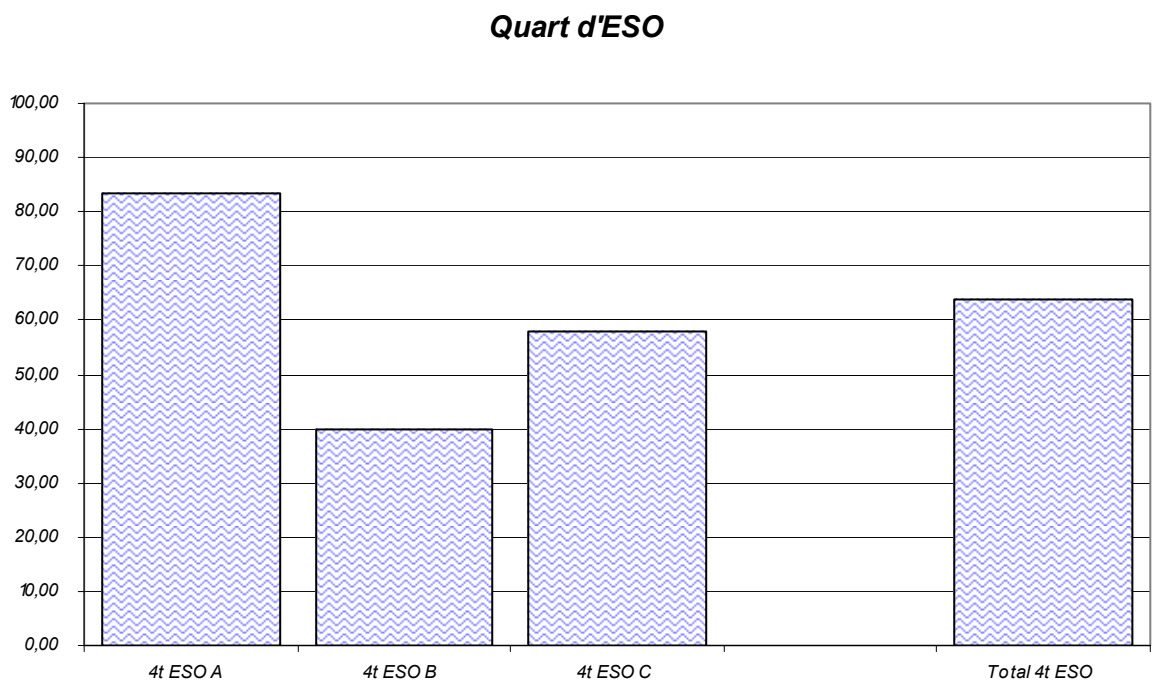

DEPARTAMENT DE VALÈNCIA
RESULTATS 2A AVALUACIÓ. CURS 2006-2007
PERCENTATGE D'APROVATS

Grups	Suspensos		Aprovats		Totals
	Núm.	%	Núm.	%	
1r ESO A	13	46,43	15	53,57	28
1r ESO B	14	53,85	12	46,15	26
1r ESO C	14	60,87	9	39,13	23
<i>Total 1r ESO</i>	<i>41</i>	<i>53,25</i>	<i>36</i>	<i>46,75</i>	<i>77</i>
2n ESO A	7	30,43	16	69,57	23
2n ESO B	15	57,69	11	42,31	26
2n ESO C	8	42,11	11	57,89	19
2n ESO D	14	82,35	3	17,65	17
<i>Total 2n ESO</i>	<i>44</i>	<i>53,66</i>	<i>38</i>	<i>46,34</i>	<i>82</i>
CultPop-2n ESO B	15	57,69	11	42,31	26
3r ESO A	15	53,57	13	46,43	28
3r ESO B	13	48,15	14	51,85	27
3r ESO C	15	53,57	13	46,43	28
<i>Total 3r ESO</i>	<i>43</i>	<i>51,81</i>	<i>40</i>	<i>48,19</i>	<i>83</i>
Àmbit S. PACG	12	57,14	9	42,86	21
4t ESO A	3	16,67	15	83,33	18
4t ESO B	6	60,00	4	40,00	10
4t ESO C	8	42,11	11	57,89	19
<i>Total 4t ESO</i>	<i>17</i>	<i>36,17</i>	<i>30</i>	<i>63,83</i>	<i>47</i>
OiPro-4t ESO PDC	5	50,00	5	50,00	10
1r BAT A	10	41,67	14	58,33	24
1r BAT B	11	34,38	21	65,63	32
1r BAT C	18	50,00	18	7,00	36
<i>Total 1r BAT</i>	<i>39</i>	<i>42,39</i>	<i>53</i>	<i>57,61</i>	<i>92</i>
Llima 1r A+B+C	2	7,41	25	92,59	27
2n BAT A	10	38,46	16	61,54	26
2n BAT B	15	44,12	19	55,88	34
<i>Total 2n BAT</i>	<i>25</i>	<i>41,67</i>	<i>35</i>	<i>58,33</i>	<i>60</i>
<i>Total Lit-2n BAT</i>	<i>0</i>	<i>0,00</i>	<i>11</i>	<i>100,00</i>	<i>11</i>
<i>Total València</i>	<i>209</i>	<i>46,24</i>	<i>243</i>	<i>53,76</i>	<i>452</i>
<i>Total</i>	<i>243</i>	<i>45,34</i>	<i>293</i>	<i>54,66</i>	<i>536</i>

DEPARTAMENT DE VALÈNCIA
RESULTATS 2A AVALUACIÓ. CURS 2006-2007
PERCENTATGE D'APROVATS

DEPARTAMENT DE VALÈNCIA
RESULTATS 2A AVALUACIÓ. CURS 2006-2007
PERCENTATGE D'APROVATS

Primer de Batxillerat

Segon de batxillerat