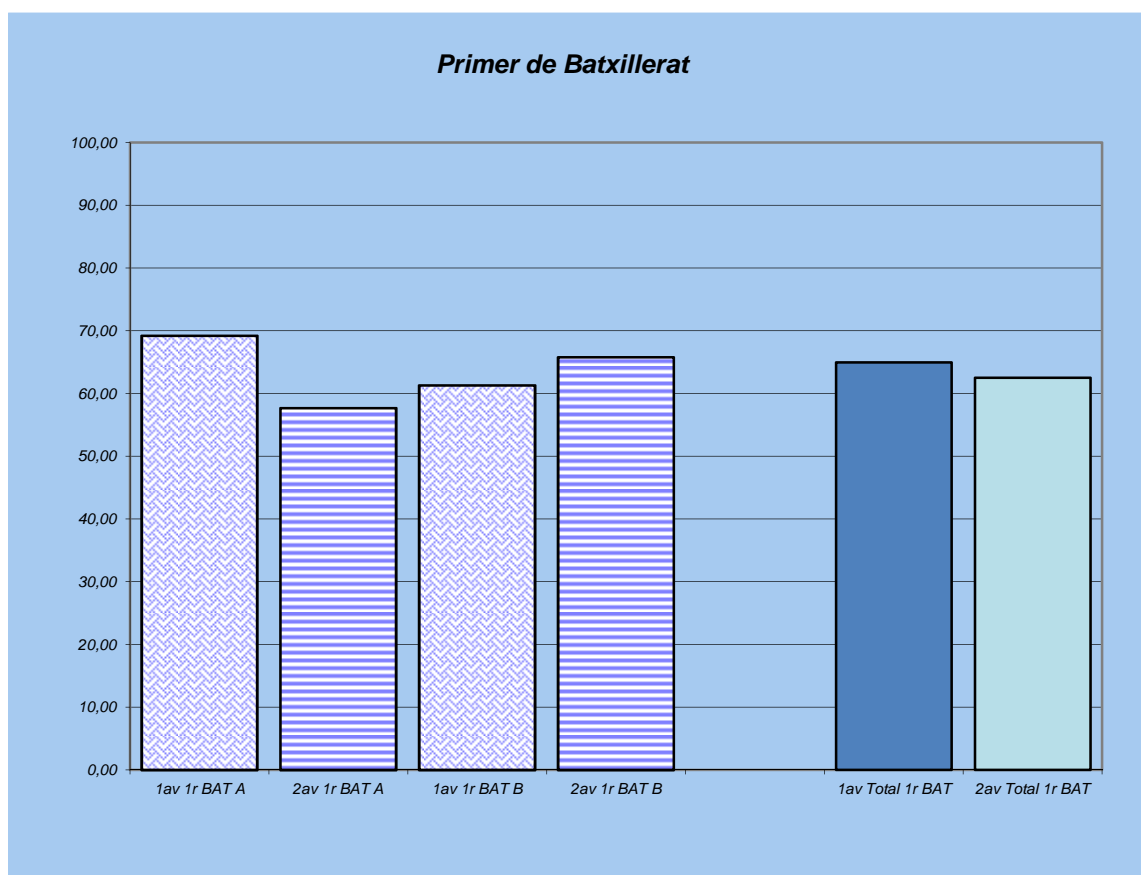

DEPARTAMENT DE VALENCIÀ
RESULTATS 2a AVALUACIÓ
Curs 2012-2013

Grups	Suspensos		Aprovats		Totals
	Núm.	%	Núm.	%	
1r ESO A	4	21,05	15	78,95	19
1r ESO B	2	9,52	19	90,48	21
1r ESO C	15	51,72	14	48,28	29
<i>Total 1r ESO</i>	<i>21</i>	<i>30,43</i>	<i>48</i>	<i>69,57</i>	<i>69</i>
2n ESO A	6	21,43	22	78,57	28
2n ESO B	7	25,93	20	74,07	27
2n ESO C	13	48,15	14	51,85	27
<i>Total 2n ESO</i>	<i>26</i>	<i>31,71</i>	<i>56</i>	<i>68,29</i>	<i>82</i>
3r ESO A	7	29,17	17	70,83	24
3r ESO B	13	61,90	8	38,10	21
3r ESO C	11	52,38	10	47,62	21
<i>Total 3r ESO</i>	<i>31</i>	<i>46,97</i>	<i>35</i>	<i>53,03</i>	<i>66</i>
Op-pro-3r ESO	15	57,69	11	42,31	26
Lingüístic PACG	15	57,69	11	42,31	26
4t ESO A	5	16,13	26	83,87	31
4t ESO B	7	43,75	9	56,25	16
4t ESO C	11	37,93	18	62,07	29
<i>Total 4t ESO</i>	<i>23</i>	<i>30,26</i>	<i>53</i>	<i>69,74</i>	<i>76</i>
1r BAT A	9	40,91	13	59,09	22
1r BAT B	18	56,25	14	43,75	32
1r BAT C	9	40,91	13	59,09	22
<i>Total 1r BAT</i>	<i>36</i>	<i>47,37</i>	<i>40</i>	<i>52,63</i>	<i>76</i>
<i>Total Lima 1r</i>	<i>4</i>	<i>14,81</i>	<i>23</i>	<i>85,19</i>	<i>27</i>
2n BAT A	6	28,57	15	71,43	21
2n BAT B	8	33,33	16	66,67	24
2n BAT C	13	44,83	16	55,17	29
<i>Total 2n BAT</i>	<i>14</i>	<i>31,11</i>	<i>31</i>	<i>68,89</i>	<i>45</i>
<i>Total Lit-2n BAT</i>	<i>0</i>	<i>0,00</i>	<i>9</i>	<i>100,00</i>	<i>9</i>
<i>Total València</i>	<i>151</i>	<i>35,70</i>	<i>272</i>	<i>64,30</i>	<i>423</i>
<i>Total</i>	<i>185</i>	<i>36,85</i>	<i>317</i>	<i>63,15</i>	<i>502</i>

Segon de batxillerat

Totals per nivells