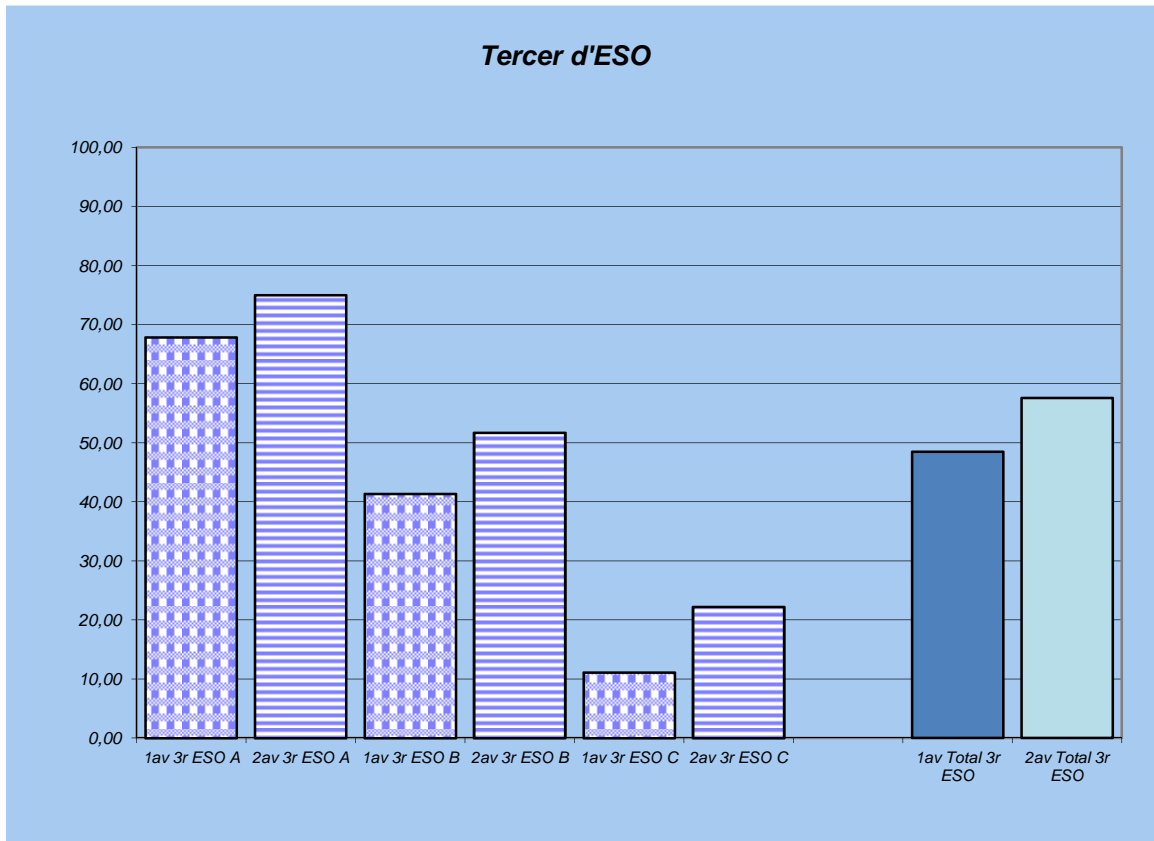

DEPARTAMENT DE VALENCIÀ
RESULTATS 2a AVALUACIÓ
Curs 2012-2013

Grups	Suspensos		Aprovats		Totals
	Núm.	%	Núm.	%	
1r ESO A	4	21,05	15	78,95	19
1r ESO B	2	9,52	19	90,48	21
1r ESO C	15	51,72	14	48,28	29
<i>Total 1r ESO</i>	<i>21</i>	<i>30,43</i>	<i>48</i>	<i>69,57</i>	<i>69</i>
2n ESO A	6	21,43	22	78,57	28
2n ESO B	7	25,93	20	74,07	27
2n ESO C	13	48,15	14	51,85	27
<i>Total 2n ESO</i>	<i>26</i>	<i>31,71</i>	<i>56</i>	<i>68,29</i>	<i>82</i>
3r ESO A	7	29,17	17	70,83	24
3r ESO B	13	61,90	8	38,10	21
3r ESO C	11	52,38	10	47,62	21
<i>Total 3r ESO</i>	<i>31</i>	<i>46,97</i>	<i>35</i>	<i>53,03</i>	<i>66</i>
Op-pro-3r ESO	15	57,69	11	42,31	26
Lingüístic PACG	15	57,69	11	42,31	26
4t ESO A	5	16,13	26	83,87	31
4t ESO B	7	43,75	9	56,25	16
4t ESO C	11	37,93	18	62,07	29
<i>Total 4t ESO</i>	<i>23</i>	<i>30,26</i>	<i>53</i>	<i>69,74</i>	<i>76</i>
1r BAT A	9	40,91	13	59,09	22
1r BAT B	18	56,25	14	43,75	32
1r BAT C	9	40,91	13	59,09	22
<i>Total 1r BAT</i>	<i>36</i>	<i>47,37</i>	<i>40</i>	<i>52,63</i>	<i>76</i>
<i>Total Lima 1r</i>	<i>4</i>	<i>14,81</i>	<i>23</i>	<i>85,19</i>	<i>27</i>
2n BAT A	6	28,57	15	71,43	21
2n BAT B	8	33,33	16	66,67	24
2n BAT C	13	44,83	16	55,17	29
<i>Total 2n BAT</i>	<i>14</i>	<i>31,11</i>	<i>31</i>	<i>68,89</i>	<i>45</i>
<i>Total Lit-2n BAT</i>	<i>0</i>	<i>0,00</i>	<i>9</i>	<i>100,00</i>	<i>9</i>
<i>Total València</i>	<i>151</i>	<i>35,70</i>	<i>272</i>	<i>64,30</i>	<i>423</i>
<i>Total</i>	<i>185</i>	<i>36,85</i>	<i>317</i>	<i>63,15</i>	<i>502</i>

Segon de batxillerat

Totals per nivells