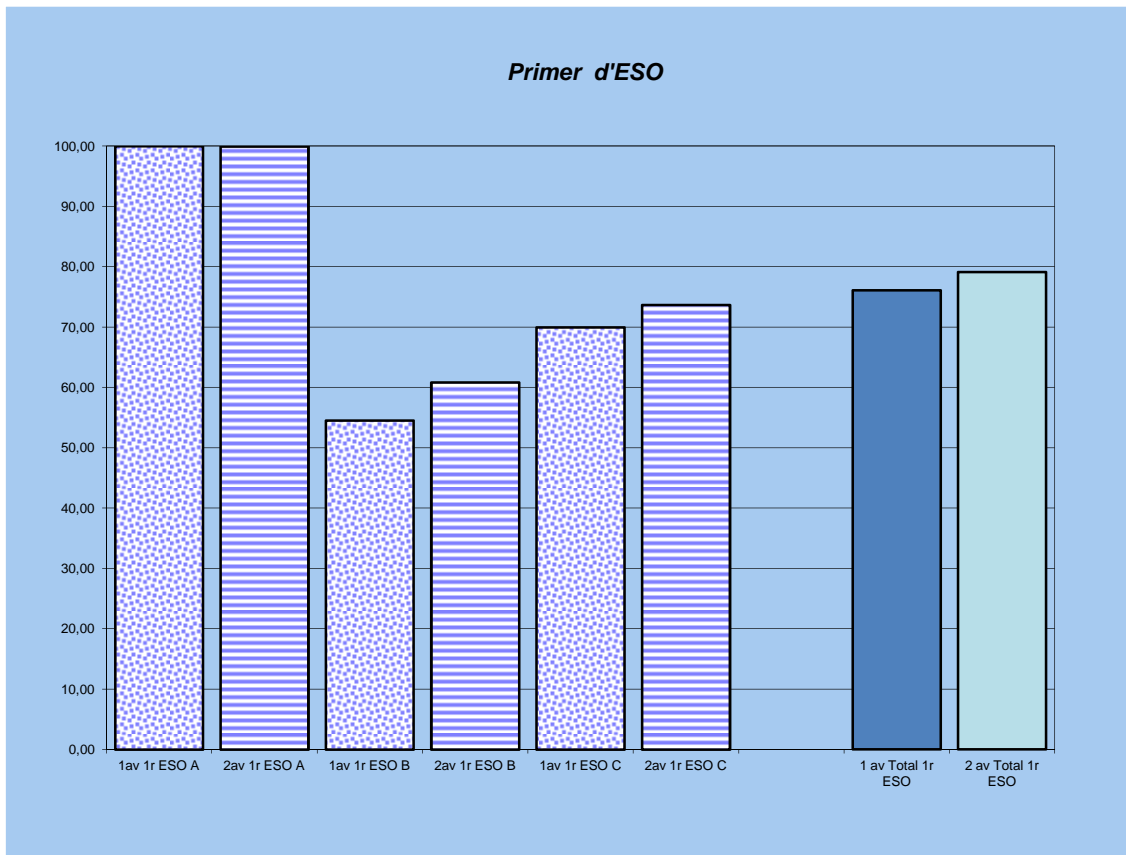

DEPARTAMENT DE VALENCIÀ
RESULTATS 2a AVALUACIÓ
Curs 2012-2013

Grups	Suspensos		Aprovats		Totals
	Núm.	%	Núm.	%	
1r ESO A	4	21,05	15	78,95	19
1r ESO B	2	9,52	19	90,48	21
1r ESO C	15	51,72	14	48,28	29
<i>Total 1r ESO</i>	<i>21</i>	<i>30,43</i>	<i>48</i>	<i>69,57</i>	<i>69</i>
2n ESO A	6	21,43	22	78,57	28
2n ESO B	7	25,93	20	74,07	27
2n ESO C	13	48,15	14	51,85	27
<i>Total 2n ESO</i>	<i>26</i>	<i>31,71</i>	<i>56</i>	<i>68,29</i>	<i>82</i>
3r ESO A	7	29,17	17	70,83	24
3r ESO B	13	61,90	8	38,10	21
3r ESO C	11	52,38	10	47,62	21
<i>Total 3r ESO</i>	<i>31</i>	<i>46,97</i>	<i>35</i>	<i>53,03</i>	<i>66</i>
Op-pro-3r ESO	15	57,69	11	42,31	26
Lingüístic PACG	15	57,69	11	42,31	26
4t ESO A	5	16,13	26	83,87	31
4t ESO B	7	43,75	9	56,25	16
4t ESO C	11	37,93	18	62,07	29
<i>Total 4t ESO</i>	<i>23</i>	<i>30,26</i>	<i>53</i>	<i>69,74</i>	<i>76</i>
1r BAT A	9	40,91	13	59,09	22
1r BAT B	18	56,25	14	43,75	32
1r BAT C	9	40,91	13	59,09	22
<i>Total 1r BAT</i>	<i>36</i>	<i>47,37</i>	<i>40</i>	<i>52,63</i>	<i>76</i>
<i>Total Lima 1r</i>	<i>4</i>	<i>14,81</i>	<i>23</i>	<i>85,19</i>	<i>27</i>
2n BAT A	6	28,57	15	71,43	21
2n BAT B	8	33,33	16	66,67	24
2n BAT C	13	44,83	16	55,17	29
<i>Total 2n BAT</i>	<i>14</i>	<i>31,11</i>	<i>31</i>	<i>68,89</i>	<i>45</i>
<i>Total Lit-2n BAT</i>	<i>0</i>	<i>0,00</i>	<i>9</i>	<i>100,00</i>	<i>9</i>
<i>Total València</i>	<i>151</i>	<i>35,70</i>	<i>272</i>	<i>64,30</i>	<i>423</i>
<i>Total</i>	<i>185</i>	<i>36,85</i>	<i>317</i>	<i>63,15</i>	<i>502</i>

Segon de batxillerat

Totals per nivells