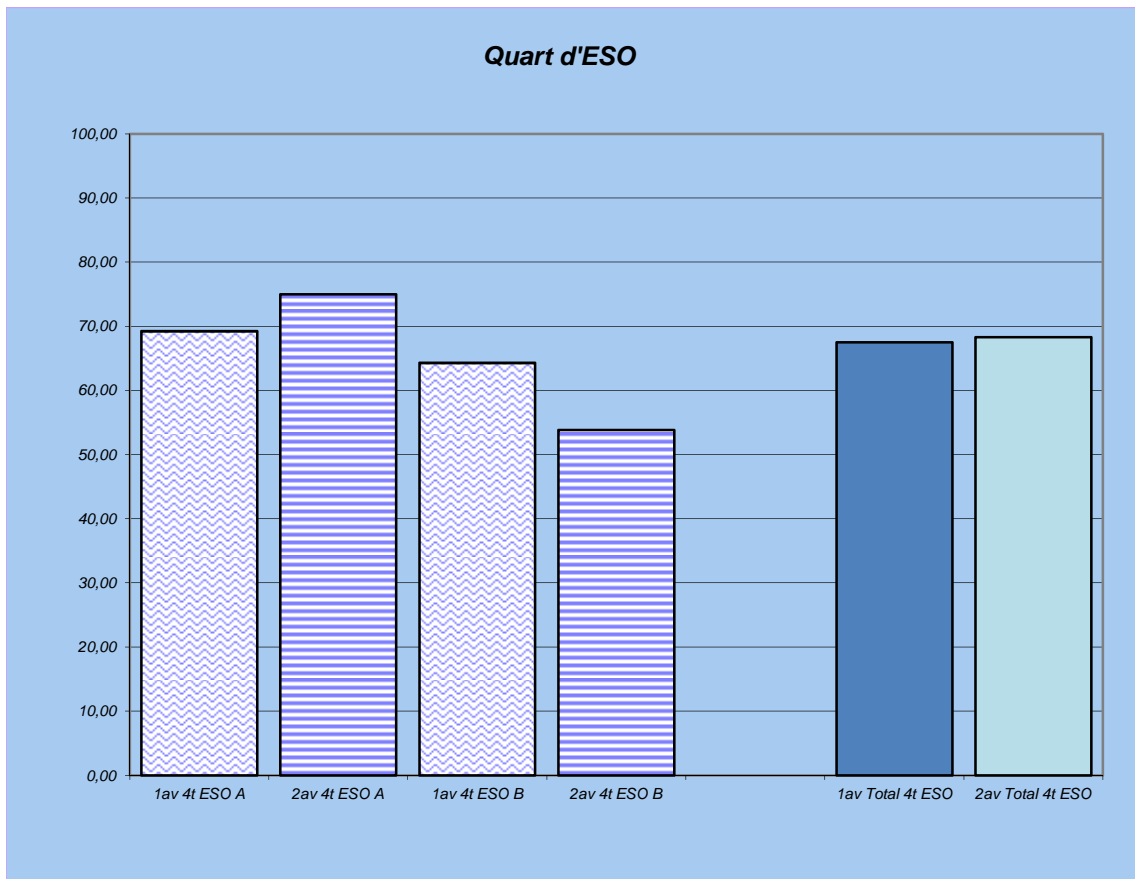

DEPARTAMENT DE VALENCIÀ
RESULTATS 2a AVALUACIÓ
Curs 2012-2013

Grups	Suspensos		Aprovats		Totals
	Núm.	%	Núm.	%	
1r ESO A	4	21,05	15	78,95	19
1r ESO B	2	9,52	19	90,48	21
1r ESO C	15	51,72	14	48,28	29
<i>Total 1r ESO</i>	<i>21</i>	<i>30,43</i>	<i>48</i>	<i>69,57</i>	<i>69</i>
2n ESO A	6	21,43	22	78,57	28
2n ESO B	7	25,93	20	74,07	27
2n ESO C	13	48,15	14	51,85	27
<i>Total 2n ESO</i>	<i>26</i>	<i>31,71</i>	<i>56</i>	<i>68,29</i>	<i>82</i>
3r ESO A	7	29,17	17	70,83	24
3r ESO B	13	61,90	8	38,10	21
3r ESO C	11	52,38	10	47,62	21
<i>Total 3r ESO</i>	<i>31</i>	<i>46,97</i>	<i>35</i>	<i>53,03</i>	<i>66</i>
Op-pro-3r ESO	15	57,69	11	42,31	26
Lingüístic PACG	15	57,69	11	42,31	26
4t ESO A	5	16,13	26	83,87	31
4t ESO B	7	43,75	9	56,25	16
4t ESO C	11	37,93	18	62,07	29
<i>Total 4t ESO</i>	<i>23</i>	<i>30,26</i>	<i>53</i>	<i>69,74</i>	<i>76</i>
1r BAT A	9	40,91	13	59,09	22
1r BAT B	18	56,25	14	43,75	32
1r BAT C	9	40,91	13	59,09	22
<i>Total 1r BAT</i>	<i>36</i>	<i>47,37</i>	<i>40</i>	<i>52,63</i>	<i>76</i>
<i>Total Lima 1r</i>	<i>4</i>	<i>14,81</i>	<i>23</i>	<i>85,19</i>	<i>27</i>
2n BAT A	6	28,57	15	71,43	21
2n BAT B	8	33,33	16	66,67	24
2n BAT C	13	44,83	16	55,17	29
<i>Total 2n BAT</i>	<i>14</i>	<i>31,11</i>	<i>31</i>	<i>68,89</i>	<i>45</i>
<i>Total Lit-2n BAT</i>	<i>0</i>	<i>0,00</i>	<i>9</i>	<i>100,00</i>	<i>9</i>
<i>Total València</i>	<i>151</i>	<i>35,70</i>	<i>272</i>	<i>64,30</i>	<i>423</i>
<i>Total</i>	<i>185</i>	<i>36,85</i>	<i>317</i>	<i>63,15</i>	<i>502</i>

Segon de batxillerat

Totals per nivells