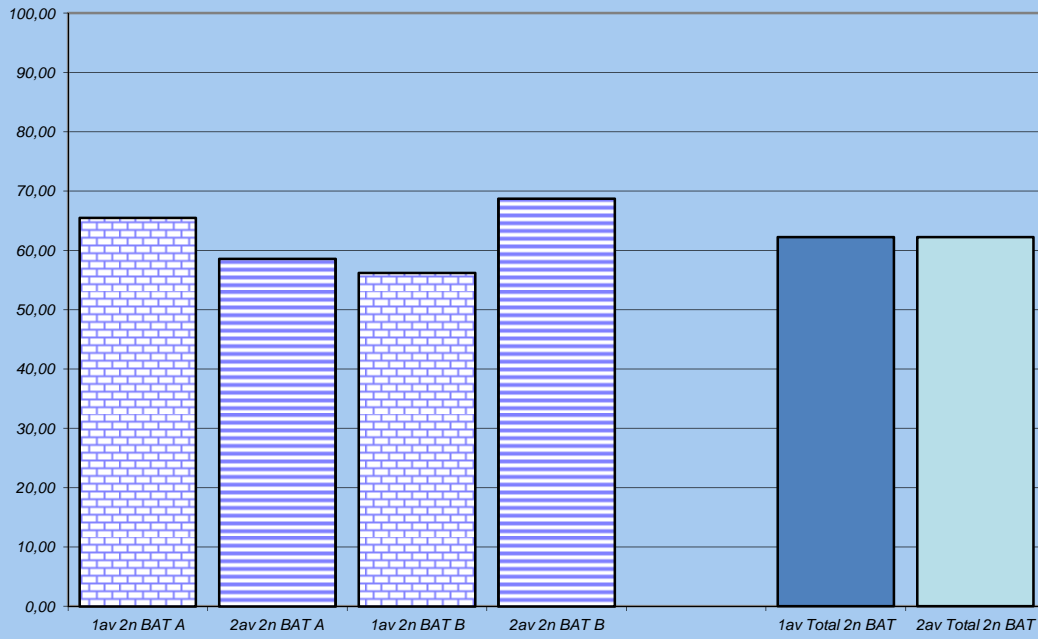

DEPARTAMENT DE VALENCIÀ
RESULTATS 2a AVALUACIÓ
Curs 2012-2013

Grups	Suspensos		Aprovats		Totals
	Núm.	%	Núm.	%	
1r ESO A	4	21,05	15	78,95	19
1r ESO B	2	9,52	19	90,48	21
1r ESO C	15	51,72	14	48,28	29
<i>Total 1r ESO</i>	<i>21</i>	<i>30,43</i>	<i>48</i>	<i>69,57</i>	<i>69</i>
2n ESO A	6	21,43	22	78,57	28
2n ESO B	7	25,93	20	74,07	27
2n ESO C	13	48,15	14	51,85	27
<i>Total 2n ESO</i>	<i>26</i>	<i>31,71</i>	<i>56</i>	<i>68,29</i>	<i>82</i>
3r ESO A	7	29,17	17	70,83	24
3r ESO B	13	61,90	8	38,10	21
3r ESO C	11	52,38	10	47,62	21
<i>Total 3r ESO</i>	<i>31</i>	<i>46,97</i>	<i>35</i>	<i>53,03</i>	<i>66</i>
Op-pro-3r ESO	15	57,69	11	42,31	26
Lingüístic PACG	15	57,69	11	42,31	26
4t ESO A	5	16,13	26	83,87	31
4t ESO B	7	43,75	9	56,25	16
4t ESO C	11	37,93	18	62,07	29
<i>Total 4t ESO</i>	<i>23</i>	<i>30,26</i>	<i>53</i>	<i>69,74</i>	<i>76</i>
1r BAT A	9	40,91	13	59,09	22
1r BAT B	18	56,25	14	43,75	32
1r BAT C	9	40,91	13	59,09	22
<i>Total 1r BAT</i>	<i>36</i>	<i>47,37</i>	<i>40</i>	<i>52,63</i>	<i>76</i>
<i>Total Lima 1r</i>	<i>4</i>	<i>14,81</i>	<i>23</i>	<i>85,19</i>	<i>27</i>
2n BAT A	6	28,57	15	71,43	21
2n BAT B	8	33,33	16	66,67	24
2n BAT C	13	44,83	16	55,17	29
<i>Total 2n BAT</i>	<i>14</i>	<i>31,11</i>	<i>31</i>	<i>68,89</i>	<i>45</i>
<i>Total Lit-2n BAT</i>	<i>0</i>	<i>0,00</i>	<i>9</i>	<i>100,00</i>	<i>9</i>
<i>Total València</i>	<i>151</i>	<i>35,70</i>	<i>272</i>	<i>64,30</i>	<i>423</i>
<i>Total</i>	<i>185</i>	<i>36,85</i>	<i>317</i>	<i>63,15</i>	<i>502</i>

Segon de batxillerat

Totals per nivells