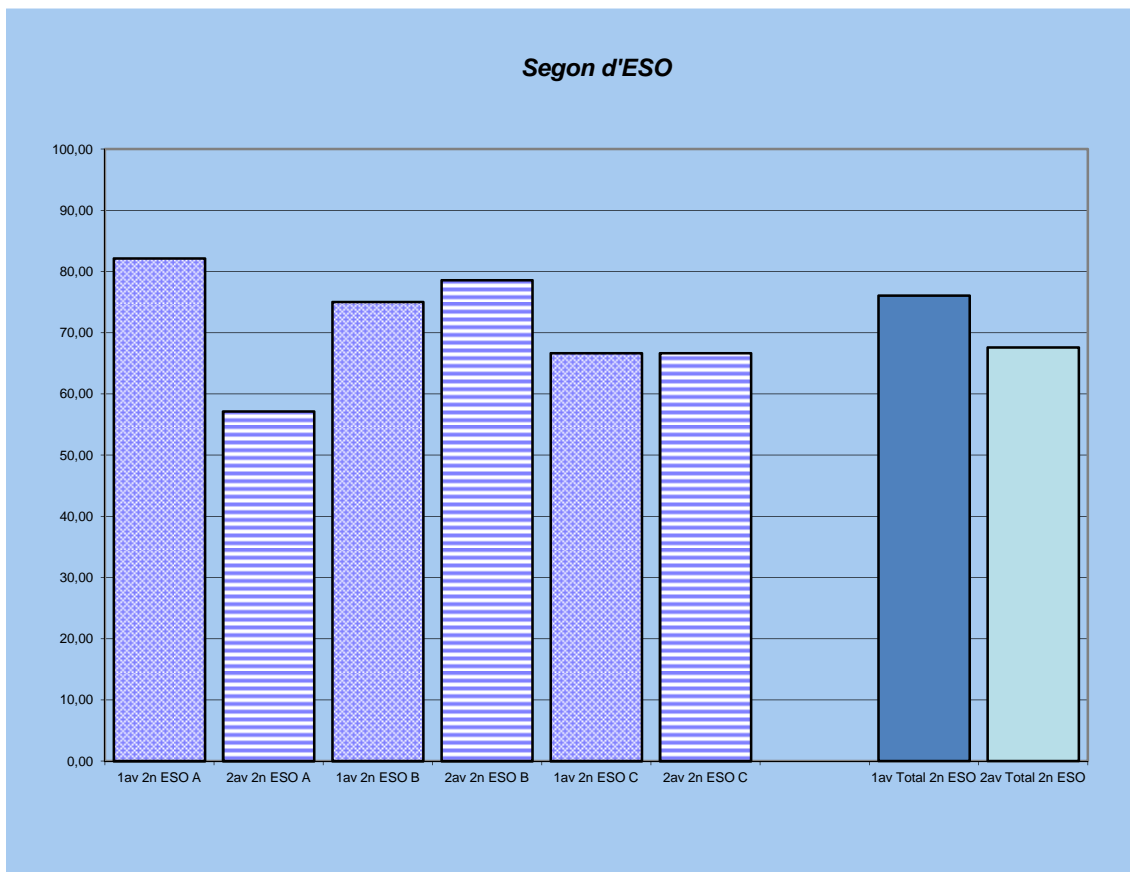

DEPARTAMENT DE VALENCIÀ
RESULTATS 2a AVALUACIÓ
Curs 2012-2013

Grups	Suspensos		Aprovats		Totals
	Núm.	%	Núm.	%	
1r ESO A	4	21,05	15	78,95	19
1r ESO B	2	9,52	19	90,48	21
1r ESO C	15	51,72	14	48,28	29
<i>Total 1r ESO</i>	<i>21</i>	<i>30,43</i>	<i>48</i>	<i>69,57</i>	<i>69</i>
2n ESO A	6	21,43	22	78,57	28
2n ESO B	7	25,93	20	74,07	27
2n ESO C	13	48,15	14	51,85	27
<i>Total 2n ESO</i>	<i>26</i>	<i>31,71</i>	<i>56</i>	<i>68,29</i>	<i>82</i>
3r ESO A	7	29,17	17	70,83	24
3r ESO B	13	61,90	8	38,10	21
3r ESO C	11	52,38	10	47,62	21
<i>Total 3r ESO</i>	<i>31</i>	<i>46,97</i>	<i>35</i>	<i>53,03</i>	<i>66</i>
Op-pro-3r ESO	15	57,69	11	42,31	26
Lingüístic PACG	15	57,69	11	42,31	26
4t ESO A	5	16,13	26	83,87	31
4t ESO B	7	43,75	9	56,25	16
4t ESO C	11	37,93	18	62,07	29
<i>Total 4t ESO</i>	<i>23</i>	<i>30,26</i>	<i>53</i>	<i>69,74</i>	<i>76</i>
1r BAT A	9	40,91	13	59,09	22
1r BAT B	18	56,25	14	43,75	32
1r BAT C	9	40,91	13	59,09	22
<i>Total 1r BAT</i>	<i>36</i>	<i>47,37</i>	<i>40</i>	<i>52,63</i>	<i>76</i>
<i>Total Lima 1r</i>	<i>4</i>	<i>14,81</i>	<i>23</i>	<i>85,19</i>	<i>27</i>
2n BAT A	6	28,57	15	71,43	21
2n BAT B	8	33,33	16	66,67	24
2n BAT C	13	44,83	16	55,17	29
<i>Total 2n BAT</i>	<i>14</i>	<i>31,11</i>	<i>31</i>	<i>68,89</i>	<i>45</i>
<i>Total Lit-2n BAT</i>	<i>0</i>	<i>0,00</i>	<i>9</i>	<i>100,00</i>	<i>9</i>
<i>Total València</i>	<i>151</i>	<i>35,70</i>	<i>272</i>	<i>64,30</i>	<i>423</i>
<i>Total</i>	<i>185</i>	<i>36,85</i>	<i>317</i>	<i>63,15</i>	<i>502</i>

Segon de batxillerat

Totals per nivells