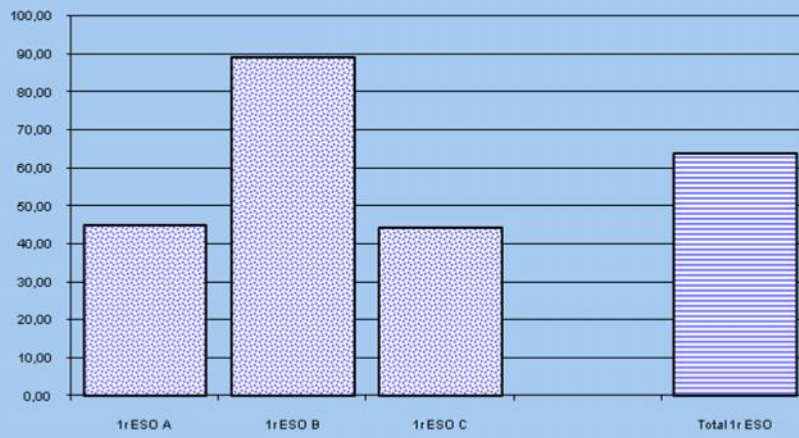

Primer d'ESO