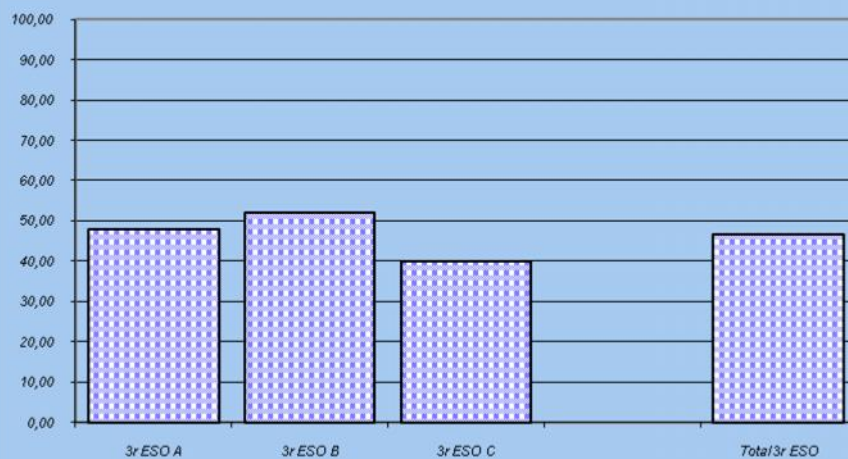

Tercer d'ESO