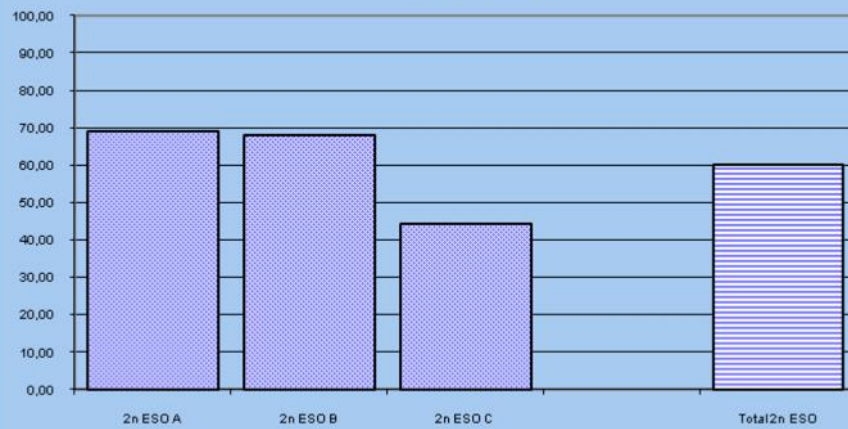

Segon d'ESO