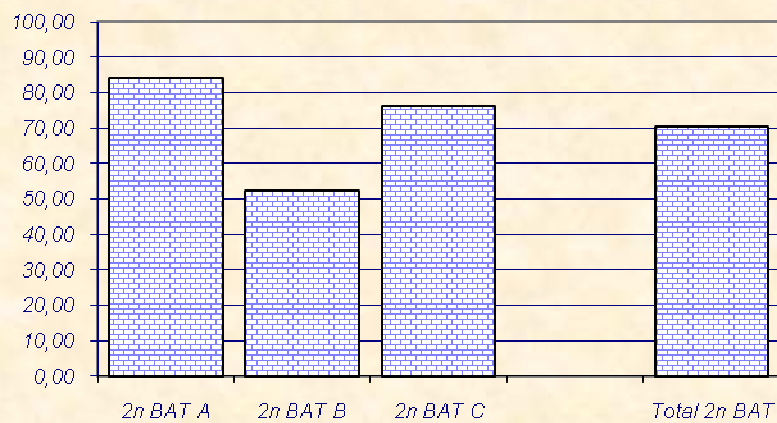

DEPARTAMENT DE VALENCIÀ
 RESULTATS DE LA PRIMERA AVALUACIÓ
 CURS 2010-2011

Grups	Suspensos		Aprovats		Totals
	Núm.	%	Núm.	%	
1r ESO A	10	38,46	16	61,54	26
1r ESO B	12	41,38	17	58,62	29
1r ESO C	6	33,33	12	66,67	18
<i>Total 1r ESO</i>	<i>28</i>	<i>38,36</i>	<i>45</i>	<i>61,64</i>	<i>73</i>
2n ESO A	8	32,00	17	68,00	25
2n ESO B	9	40,91	13	59,09	22
2n ESO C	13	48,15	14	51,85	27
<i>Total 2n ESO</i>	<i>30</i>	<i>40,54</i>	<i>44</i>	<i>59,46</i>	<i>74</i>
3r ESO A	9	32,14	19	67,86	28
3r ESO B	10	47,62	11	52,38	21
3r ESO C	18	64,29	10	35,71	28
<i>Total 3r ESO</i>	<i>37</i>	<i>48,05</i>	<i>40</i>	<i>51,95</i>	<i>77</i>
4t ESO A	15	60,00	10	40,00	25
4t ESO B	4	28,57	10	71,43	14
4t ESO C	5	33,33	10	66,67	15
<i>Total 4t ESO</i>	<i>24</i>	<i>44,44</i>	<i>30</i>	<i>55,56</i>	<i>54</i>
1r BAT A	9	36,00	16	64,00	25
1r BAT B	14	60,87	9	39,13	23
1r BAT C	11	32,35	23	67,65	34
<i>Total 1r BAT</i>	<i>34</i>	<i>41,46</i>	<i>48</i>	<i>58,54</i>	<i>82</i>
2n BAT A	2	8,00	23	92,00	25
2n BAT B	9	37,50	15	62,50	24
2n BAT C	17	62,96	10	37,04	27
<i>Total 2n BAT</i>	<i>28</i>	<i>36,84</i>	<i>48</i>	<i>63,16</i>	<i>76</i>
<i>Total Lit-2n BAT</i>	<i>5</i>	<i>41,67</i>	<i>7</i>	<i>58,33</i>	<i>12</i>
<i>Total València</i>	<i>186</i>	<i>41,52</i>	<i>262</i>	<i>58,48</i>	<i>448</i>

Quart d'ESO

Primer de Batxillerat

Segon de batxillerat

Comparació per nivells