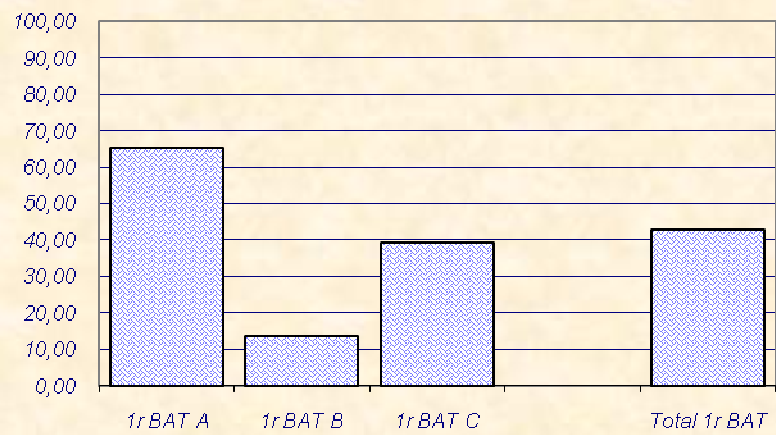

DEPARTAMENT DE VALENCIÀ
 RESULTATS DE LA PRIMERA AVALUACIÓ
 CURS 2010-2011

Grups	Suspensos		Aprovats		Totals
	Núm.	%	Núm.	%	
1r ESO A	10	38,46	16	61,54	26
1r ESO B	12	41,38	17	58,62	29
1r ESO C	6	33,33	12	66,67	18
<i>Total 1r ESO</i>	<i>28</i>	<i>38,36</i>	<i>45</i>	<i>61,64</i>	<i>73</i>
2n ESO A	8	32,00	17	68,00	25
2n ESO B	9	40,91	13	59,09	22
2n ESO C	13	48,15	14	51,85	27
<i>Total 2n ESO</i>	<i>30</i>	<i>40,54</i>	<i>44</i>	<i>59,46</i>	<i>74</i>
3r ESO A	9	32,14	19	67,86	28
3r ESO B	10	47,62	11	52,38	21
3r ESO C	18	64,29	10	35,71	28
<i>Total 3r ESO</i>	<i>37</i>	<i>48,05</i>	<i>40</i>	<i>51,95</i>	<i>77</i>
4t ESO A	15	60,00	10	40,00	25
4t ESO B	4	28,57	10	71,43	14
4t ESO C	5	33,33	10	66,67	15
<i>Total 4t ESO</i>	<i>24</i>	<i>44,44</i>	<i>30</i>	<i>55,56</i>	<i>54</i>
1r BAT A	9	36,00	16	64,00	25
1r BAT B	14	60,87	9	39,13	23
1r BAT C	11	32,35	23	67,65	34
<i>Total 1r BAT</i>	<i>34</i>	<i>41,46</i>	<i>48</i>	<i>58,54</i>	<i>82</i>
2n BAT A	2	8,00	23	92,00	25
2n BAT B	9	37,50	15	62,50	24
2n BAT C	17	62,96	10	37,04	27
<i>Total 2n BAT</i>	<i>28</i>	<i>36,84</i>	<i>48</i>	<i>63,16</i>	<i>76</i>
<i>Total Lit-2n BAT</i>	<i>5</i>	<i>41,67</i>	<i>7</i>	<i>58,33</i>	<i>12</i>
<i>Total València</i>	<i>186</i>	<i>41,52</i>	<i>262</i>	<i>58,48</i>	<i>448</i>

Quart d'ESO

Primer de Batxillerat

Segon de batxillerat

Comparació per nivells