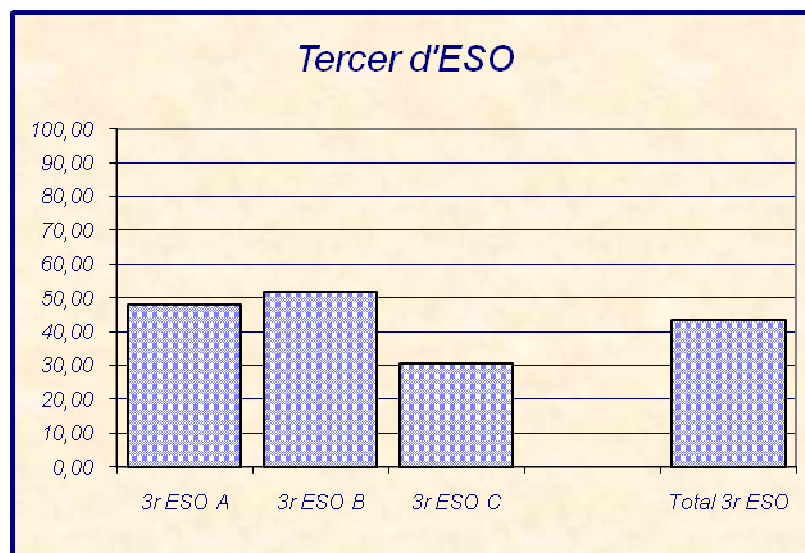

DEPARTAMENT DE VALENCIÀ
 RESULTATS DE LA PRIMERA AVALUACIÓ
 CURS 2010-2011

Grups	Suspensos		Aprovats		Totals
	Núm.	%	Núm.	%	
1r ESO A	10	38,46	16	61,54	26
1r ESO B	12	41,38	17	58,62	29
1r ESO C	6	33,33	12	66,67	18
<i>Total 1r ESO</i>	<i>28</i>	<i>38,36</i>	<i>45</i>	<i>61,64</i>	<i>73</i>
2n ESO A	8	32,00	17	68,00	25
2n ESO B	9	40,91	13	59,09	22
2n ESO C	13	48,15	14	51,85	27
<i>Total 2n ESO</i>	<i>30</i>	<i>40,54</i>	<i>44</i>	<i>59,46</i>	<i>74</i>
3r ESO A	9	32,14	19	67,86	28
3r ESO B	10	47,62	11	52,38	21
3r ESO C	18	64,29	10	35,71	28
<i>Total 3r ESO</i>	<i>37</i>	<i>48,05</i>	<i>40</i>	<i>51,95</i>	<i>77</i>
4t ESO A	15	60,00	10	40,00	25
4t ESO B	4	28,57	10	71,43	14
4t ESO C	5	33,33	10	66,67	15
<i>Total 4t ESO</i>	<i>24</i>	<i>44,44</i>	<i>30</i>	<i>55,56</i>	<i>54</i>
1r BAT A	9	36,00	16	64,00	25
1r BAT B	14	60,87	9	39,13	23
1r BAT C	11	32,35	23	67,65	34
<i>Total 1r BAT</i>	<i>34</i>	<i>41,46</i>	<i>48</i>	<i>58,54</i>	<i>82</i>
2n BAT A	2	8,00	23	92,00	25
2n BAT B	9	37,50	15	62,50	24
2n BAT C	17	62,96	10	37,04	27
<i>Total 2n BAT</i>	<i>28</i>	<i>36,84</i>	<i>48</i>	<i>63,16</i>	<i>76</i>
<i>Total Lit-2n BAT</i>	<i>5</i>	<i>41,67</i>	<i>7</i>	<i>58,33</i>	<i>12</i>
<i>Total València</i>	<i>186</i>	<i>41,52</i>	<i>262</i>	<i>58,48</i>	<i>448</i>

Quart d'ESO

Primer de Batxillerat

Segon de batxillerat

Comparació per nivells