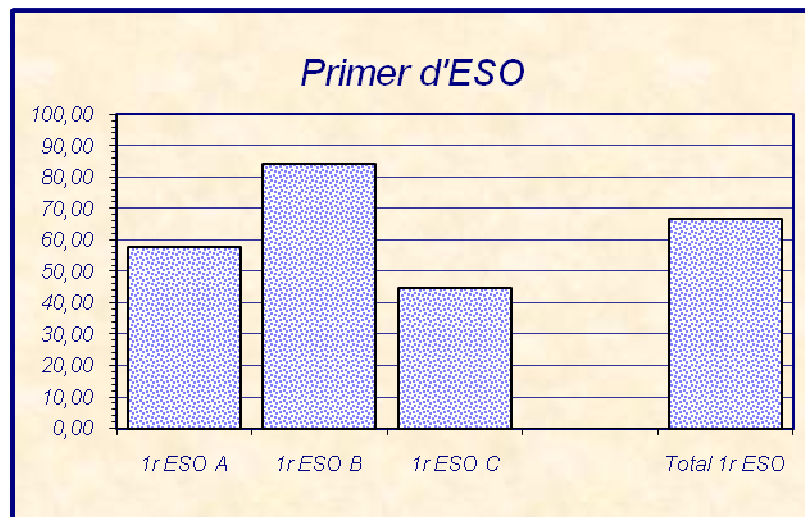

DEPARTAMENT DE VALENCIÀ
 RESULTATS DE LA PRIMERA AVALUACIÓ
 CURS 2010-2011

Grups	Suspensos		Aprovats		Totals
	Núm.	%	Núm.	%	
1r ESO A	10	38,46	16	61,54	26
1r ESO B	12	41,38	17	58,62	29
1r ESO C	6	33,33	12	66,67	18
<i>Total 1r ESO</i>	<i>28</i>	<i>38,36</i>	<i>45</i>	<i>61,64</i>	<i>73</i>
2n ESO A	8	32,00	17	68,00	25
2n ESO B	9	40,91	13	59,09	22
2n ESO C	13	48,15	14	51,85	27
<i>Total 2n ESO</i>	<i>30</i>	<i>40,54</i>	<i>44</i>	<i>59,46</i>	<i>74</i>
3r ESO A	9	32,14	19	67,86	28
3r ESO B	10	47,62	11	52,38	21
3r ESO C	18	64,29	10	35,71	28
<i>Total 3r ESO</i>	<i>37</i>	<i>48,05</i>	<i>40</i>	<i>51,95</i>	<i>77</i>
4t ESO A	15	60,00	10	40,00	25
4t ESO B	4	28,57	10	71,43	14
4t ESO C	5	33,33	10	66,67	15
<i>Total 4t ESO</i>	<i>24</i>	<i>44,44</i>	<i>30</i>	<i>55,56</i>	<i>54</i>
1r BAT A	9	36,00	16	64,00	25
1r BAT B	14	60,87	9	39,13	23
1r BAT C	11	32,35	23	67,65	34
<i>Total 1r BAT</i>	<i>34</i>	<i>41,46</i>	<i>48</i>	<i>58,54</i>	<i>82</i>
2n BAT A	2	8,00	23	92,00	25
2n BAT B	9	37,50	15	62,50	24
2n BAT C	17	62,96	10	37,04	27
<i>Total 2n BAT</i>	<i>28</i>	<i>36,84</i>	<i>48</i>	<i>63,16</i>	<i>76</i>
<i>Total Lit-2n BAT</i>	<i>5</i>	<i>41,67</i>	<i>7</i>	<i>58,33</i>	<i>12</i>
<i>Total València</i>	<i>186</i>	<i>41,52</i>	<i>262</i>	<i>58,48</i>	<i>448</i>

Quart d'ESO

Primer de Batxillerat

Segon de batxillerat

Comparació per nivells