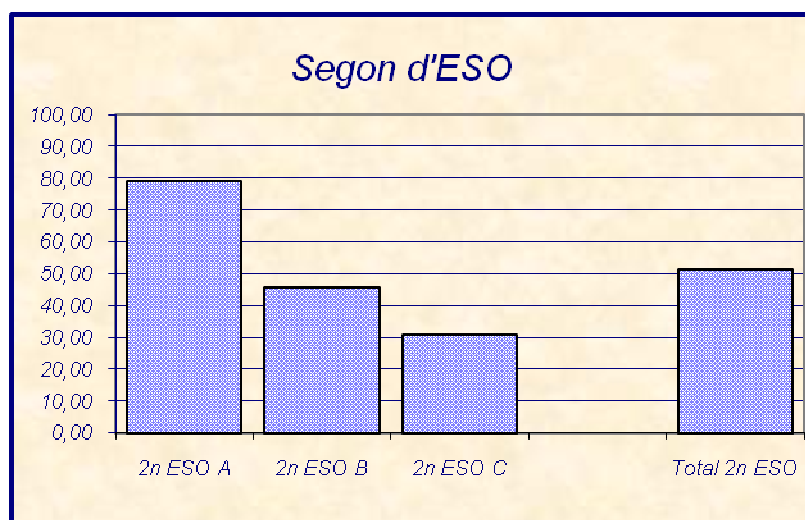

DEPARTAMENT DE VALENCIÀ
 RESULTATS DE LA PRIMERA AVALUACIÓ
 CURS 2010-2011

Grups	Suspensos		Aprovats		Totals
	Núm.	%	Núm.	%	
1r ESO A	10	38,46	16	61,54	26
1r ESO B	12	41,38	17	58,62	29
1r ESO C	6	33,33	12	66,67	18
<i>Total 1r ESO</i>	<i>28</i>	<i>38,36</i>	<i>45</i>	<i>61,64</i>	<i>73</i>
2n ESO A	8	32,00	17	68,00	25
2n ESO B	9	40,91	13	59,09	22
2n ESO C	13	48,15	14	51,85	27
<i>Total 2n ESO</i>	<i>30</i>	<i>40,54</i>	<i>44</i>	<i>59,46</i>	<i>74</i>
3r ESO A	9	32,14	19	67,86	28
3r ESO B	10	47,62	11	52,38	21
3r ESO C	18	64,29	10	35,71	28
<i>Total 3r ESO</i>	<i>37</i>	<i>48,05</i>	<i>40</i>	<i>51,95</i>	<i>77</i>
4t ESO A	15	60,00	10	40,00	25
4t ESO B	4	28,57	10	71,43	14
4t ESO C	5	33,33	10	66,67	15
<i>Total 4t ESO</i>	<i>24</i>	<i>44,44</i>	<i>30</i>	<i>55,56</i>	<i>54</i>
1r BAT A	9	36,00	16	64,00	25
1r BAT B	14	60,87	9	39,13	23
1r BAT C	11	32,35	23	67,65	34
<i>Total 1r BAT</i>	<i>34</i>	<i>41,46</i>	<i>48</i>	<i>58,54</i>	<i>82</i>
2n BAT A	2	8,00	23	92,00	25
2n BAT B	9	37,50	15	62,50	24
2n BAT C	17	62,96	10	37,04	27
<i>Total 2n BAT</i>	<i>28</i>	<i>36,84</i>	<i>48</i>	<i>63,16</i>	<i>76</i>
<i>Total Lit-2n BAT</i>	<i>5</i>	<i>41,67</i>	<i>7</i>	<i>58,33</i>	<i>12</i>
<i>Total València</i>	<i>186</i>	<i>41,52</i>	<i>262</i>	<i>58,48</i>	<i>448</i>

Quart d'ESO

Primer de Batxillerat

Segon de batxillerat

Comparació per nivells