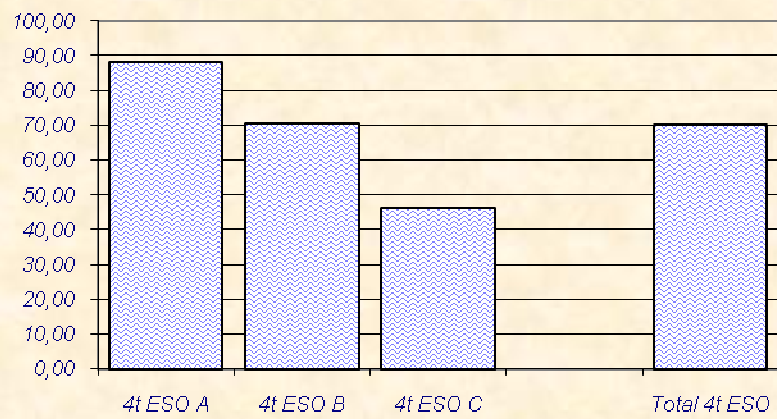

DEPARTAMENT DE VALENCIÀ
 RESULTATS DE LA PRIMERA AVALUACIÓ
 CURS 2010-2011

Grups	Suspensos		Aprovats		Totals
	Núm.	%	Núm.	%	
1r ESO A	10	38,46	16	61,54	26
1r ESO B	12	41,38	17	58,62	29
1r ESO C	6	33,33	12	66,67	18
<i>Total 1r ESO</i>	<i>28</i>	<i>38,36</i>	<i>45</i>	<i>61,64</i>	<i>73</i>
2n ESO A	8	32,00	17	68,00	25
2n ESO B	9	40,91	13	59,09	22
2n ESO C	13	48,15	14	51,85	27
<i>Total 2n ESO</i>	<i>30</i>	<i>40,54</i>	<i>44</i>	<i>59,46</i>	<i>74</i>
3r ESO A	9	32,14	19	67,86	28
3r ESO B	10	47,62	11	52,38	21
3r ESO C	18	64,29	10	35,71	28
<i>Total 3r ESO</i>	<i>37</i>	<i>48,05</i>	<i>40</i>	<i>51,95</i>	<i>77</i>
4t ESO A	15	60,00	10	40,00	25
4t ESO B	4	28,57	10	71,43	14
4t ESO C	5	33,33	10	66,67	15
<i>Total 4t ESO</i>	<i>24</i>	<i>44,44</i>	<i>30</i>	<i>55,56</i>	<i>54</i>
1r BAT A	9	36,00	16	64,00	25
1r BAT B	14	60,87	9	39,13	23
1r BAT C	11	32,35	23	67,65	34
<i>Total 1r BAT</i>	<i>34</i>	<i>41,46</i>	<i>48</i>	<i>58,54</i>	<i>82</i>
2n BAT A	2	8,00	23	92,00	25
2n BAT B	9	37,50	15	62,50	24
2n BAT C	17	62,96	10	37,04	27
<i>Total 2n BAT</i>	<i>28</i>	<i>36,84</i>	<i>48</i>	<i>63,16</i>	<i>76</i>
<i>Total Lit-2n BAT</i>	<i>5</i>	<i>41,67</i>	<i>7</i>	<i>58,33</i>	<i>12</i>
<i>Total València</i>	<i>186</i>	<i>41,52</i>	<i>262</i>	<i>58,48</i>	<i>448</i>

Quart d'ESO

Primer de Batxillerat

Segon de batxillerat

Comparació per nivells