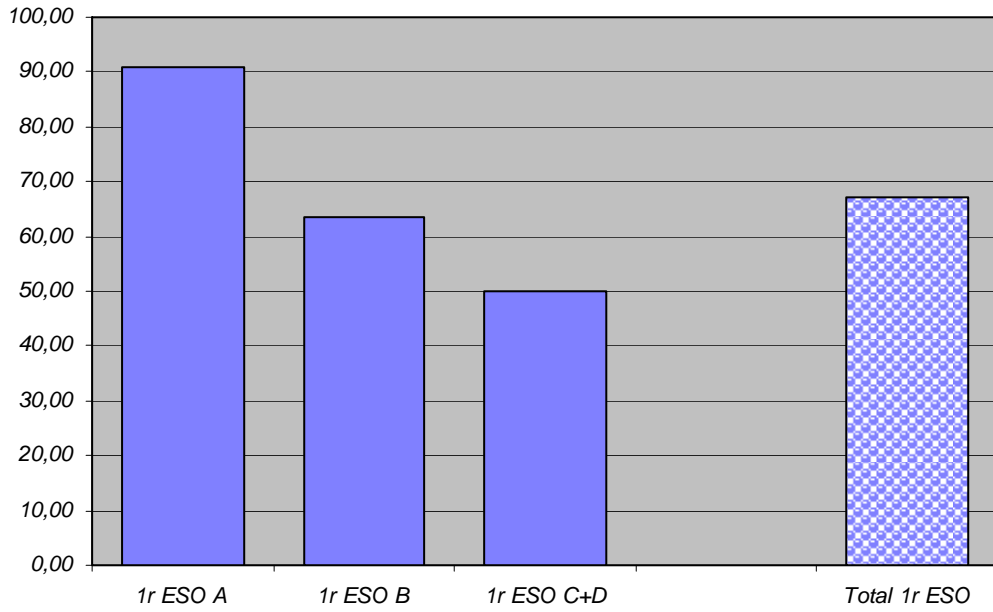

DEPARTAMENT DE VALENCIÀ
RESULTAT S FINALS
CURS 2008-2009

Grups	Suspensos		Aprovats		Totals
	Núm.	%	Núm.	%	
1r ESO A	2	9,09	20	90,91	22
1r ESO B	8	36,36	14	63,64	22
1r ESO C+D	13	50,00	13	50,00	26
<i>Total 1r ESO</i>	<i>23</i>	<i>32,86</i>	<i>47</i>	<i>67,14</i>	<i>70</i>
2n ESO A	6	27,27	16	72,73	22
2n ESO B	13	61,90	8	38,10	21
2n ESO C	16	66,67	8	33,33	24
<i>Total 2n ESO</i>	<i>35</i>	<i>52,24</i>	<i>32</i>	<i>47,76</i>	<i>67</i>
CultPop-2n ESO B	11	39,29	17	60,71	28
3r ESO A	13	50,00	13	50,00	26
3r ESO B	11	37,93	18	62,07	29
3r ESO C	17	56,67	13	43,33	30
<i>Total 3r ESO</i>	<i>41</i>	<i>48,24</i>	<i>44</i>	<i>51,76</i>	<i>85</i>
OiPro-3r ESO PDC	0	0,00	12	100,00	12
Àmbit sociolingüístic 3r PACG	5	50,00	5	50,00	10
4t ESO A	3	12,00	22	88,00	25
4t ESO B	6	35,29	11	64,71	17
4t ESO C	10	47,62	11	52,38	21
<i>Total 4t ESO</i>	<i>19</i>	<i>30,16</i>	<i>44</i>	<i>69,84</i>	<i>63</i>
1r BAT A	2	7,69	24	92,31	26
1r BAT B	14	48,28	15	51,72	29
1r BAT C	24	66,67	12	33,33	36
<i>Total 1r BAT</i>	<i>40</i>	<i>43,96</i>	<i>51</i>	<i>56,04</i>	<i>91</i>
<i>Llengua i imatge 1r BAT</i>	<i>9</i>	<i>30,00</i>	<i>21</i>	<i>70,00</i>	<i>30</i>
2n BAT A	2	10,00	18	90,00	20
2n BAT B	10	38,46	16	61,54	26
2n BAT C	10	41,67	14	58,33	24
<i>Total 2n BAT</i>	<i>22</i>	<i>31,43</i>	<i>48</i>	<i>68,57</i>	<i>70</i>
<i>Total Lit-2n BAT</i>	<i>1</i>	<i>20,00</i>	<i>4</i>	<i>80,00</i>	<i>5</i>
<i>Total València</i>	<i>181</i>	<i>40,13</i>	<i>270</i>	<i>59,87</i>	<i>451</i>
<i>Total</i>	<i>206</i>	<i>38,79</i>	<i>325</i>	<i>61,21</i>	<i>531</i>

Primer d'ESO. Aprovats Final de Curs

Segon d'ESO. Aprovats Final de Curs

Tercer d'ESO. Aprovats Final de Curs

Quart d'ESO. Aprovats Final de Curs

Primer de Batxillerat. Aprovats Final de Curs

Segon de batxillerat. Aprovats Final de Curs