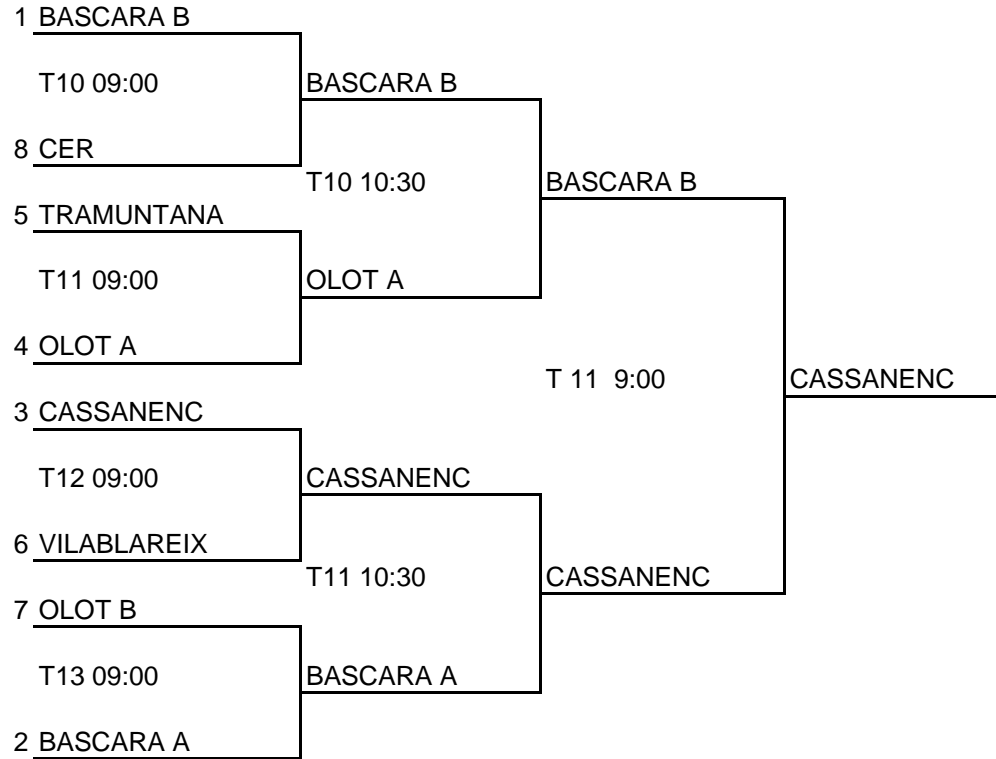

EQUIPS BENJAMINS

BASCARA B	Vilà, Bautista
BASCARA A	Prat, López
CASSANENC	Busquets, Artacho
OLOT A	Rubió, Planella
TRAMUNTANA	Pommier, Grau
VILABLAREIX	Pelachs, Llorente
OLOT B	Roca, Puigmal
CER L'ESCALA	Vallés, Decruz, Ribas