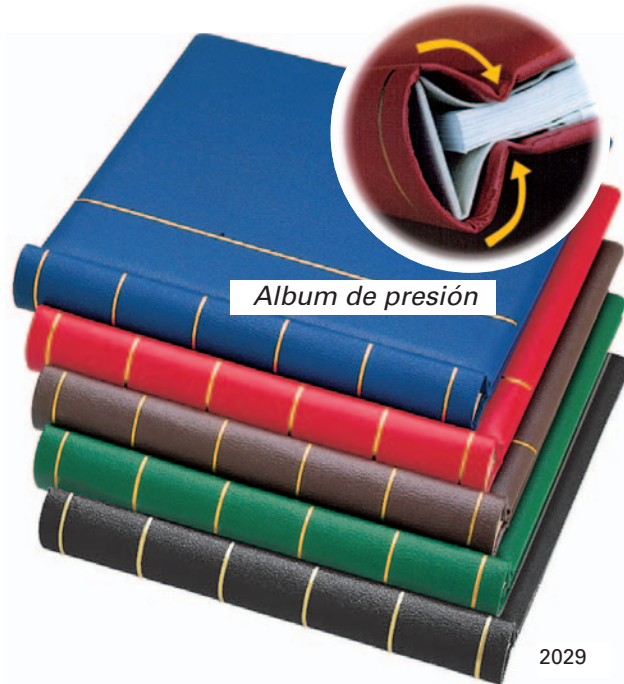

Spring Back Binder

2029 PRINZ Spring Back están fabricados de material de última calidad y es el álbum utilizado durante muchos años, con tres grandes pinzas que mantienen las hojas con seguridad. Disponible en cinco colores y para hojas de álbum 255 x 310 mm.

2029 Álbum de Presión € 27,80

2029