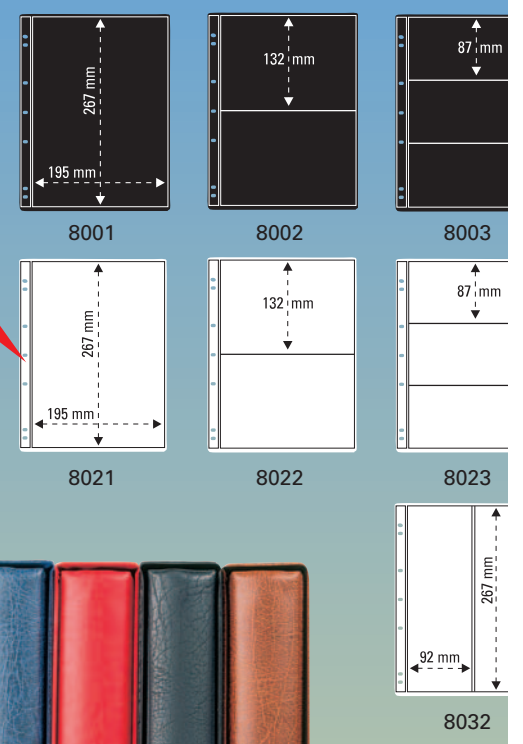

PRO-FIL-System

Las hojas PRO-FIL no contienen ningún tipo de aditivo y están fabricados con el PVC de mejor calidad, tanto las hojas negras de doble cara, como las de una solo, transparentes. Las bandas son totalmente transparentes y permiten proteger el sello en su totalidad. Las hojas (215 x 280 mm) disponen de diferentes bandas según sus necesidades. Tienen siete agujeros, lo que permite utilizar el álbum de 3 o 4 anillas indistintamente 7025-7029-7030.

PRO-FIL-System		
8001-8009	Paq. 5 hojas negras, de doble cara	€ 3,50
8001(100)-8009(100)	Paq. 100 hojas negras, de doble cara	€ 61,90
8021-8033	Paq. 5 hojas transparentes, de una cara	€ 3,50
8021(100)-8033(100)	Paq. 100 hojas transparentes, de una cara	€ 61,90
Album para PRO-FIL-System 260 x 310 mm		
7025	4 anillas, vacío y sin cajetín	€ 11,20
7029	4 anillas, vacío y con cajetín	€ 18,50
7030	3 anillas, vacío y con cajetín	€ 18,80

7029/7030

7025

ÁLBUMES DE ANILLAS

HOJAS PRINZ 'QUAD'

Nuevo! Las hojas en blanco „QUAD“

A partir de ahora mismo también hay hojas en blanco y en formato para nuestros encuadernadores. Corresponden al tamaño de nuestro SISTEMA PRINZ y de las hojas PRINZ-PRO-FIL y son accesorios útiles para la rotulación adicional y otras posibilidades de diseño. El material consiste en cartón blanco finísimo de 190 gr/m² y se puede adquirir en versión impresa y en versión sin imprimir.

0004	Con campo reticulado 25 hojas/paquete	€ 7,40
0005	Sin imprimir 25 hojas/paquete	€ 7,40

Muestra de una sección de la hoja.