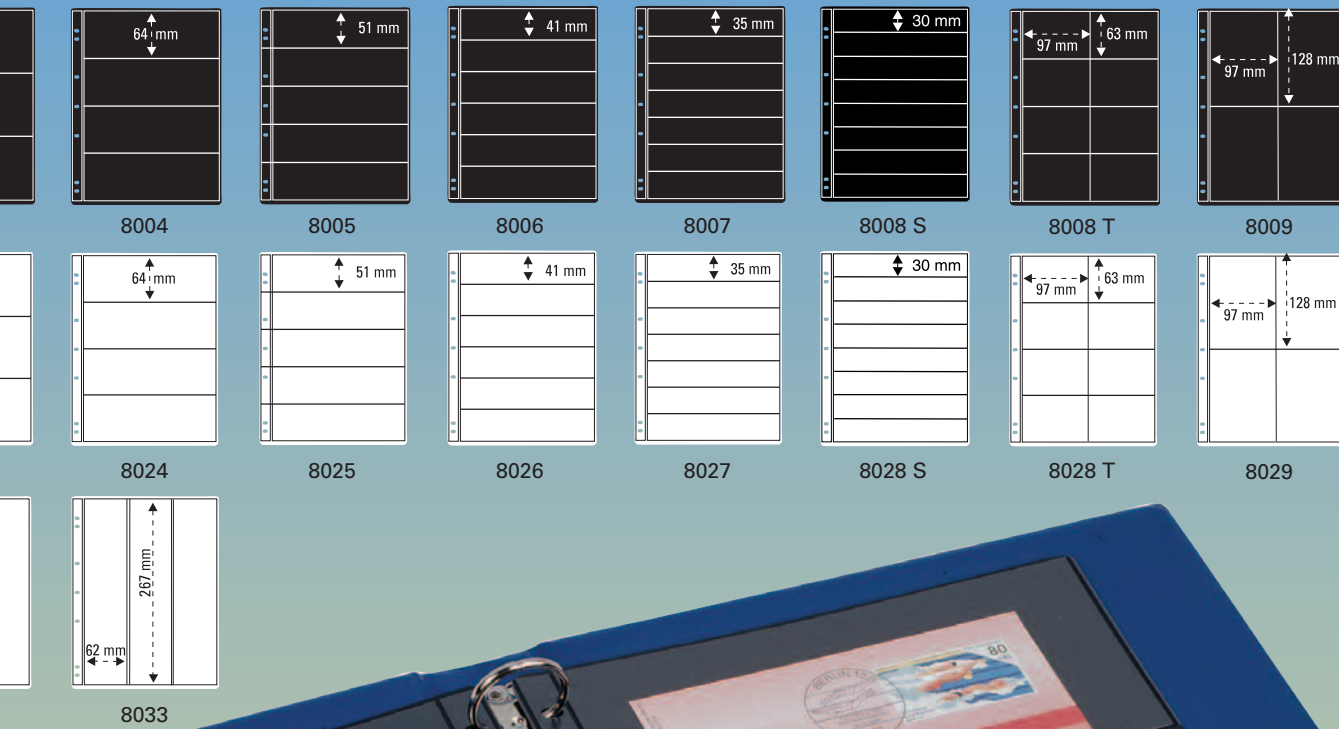

PRO-FIL-System

Las hojas PRO-FIL no contienen ningún tipo de aditivo y están fabricados con el PVC de mejor calidad, tanto las hojas negras de doble cara, como las de una solo, transparentes. Las bandas son totalmente transparentes y permiten proteger el sello en su totalidad. Las hojas (215 x 280 mm) disponen de diferentes bandas según sus necesidades. Tienen siete agujeros, lo que permite utilizar el álbum de 3 o 4 anillas indistintamente 7025-7029-7030.

PRO-FIL-System		
8001-8009	Paq. 5 hojas negras, de doble cara	€ 3,50
8001(100)-8009(100)	Paq. 100 hojas negras, de doble cara	€ 61,90
8021-8033	Paq. 5 hojas transparentes, de una cara	€ 3,50
8021(100)-8033(100)	Paq. 100 hojas transparentes, de una cara	€ 61,90
Album para PRO-FIL-System 260 x 310 mm		
7025	4 anillas, vacío y sin cajetín	€ 11,20
7029	4 anillas, vacío y con cajetín	€ 18,50
7030	3 anillas, vacío y con cajetín	€ 18,80

7029/7030

7025

ÁLBUMES DE ANILLAS

HOJAS PRINZ 'QUAD'

Nuevo! Las hojas en blanco „QUAD“

A partir de ahora mismo también hay hojas en blanco y en formato para nuestros encuadernadores. Corresponden al tamaño de nuestro SISTEMA PRINZ y de las hojas PRINZ-PRO-FIL y son accesorios útiles para la rotulación adicional y otras posibilidades de diseño. El material consiste en cartón blanco finísimo de 190 gr/m² y se puede adquirir en versión impresa y en versión sin imprimir.

0004	Con campo reticulado 25 hojas/paquete	€ 7,40
0005	Sin imprimir 25 hojas/paquete	€ 7,40

Muestra de una sección de la hoja.