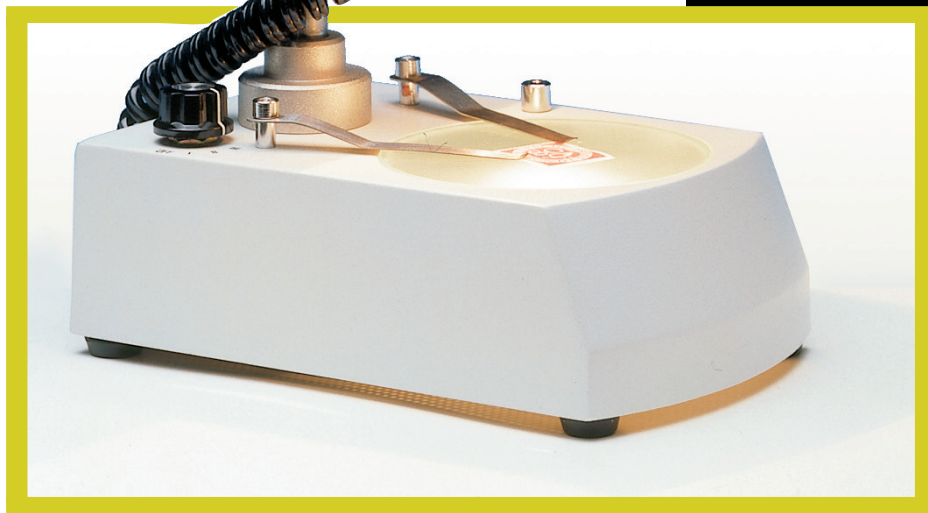

Microscopis

Microscopis de butxaca PRINZ, una petita inversió que val la pena! Amb un microscopi amb gran capacitat d'augment i enfocament i il.luminació per bateria, pot comprovar en qualsevol lloc els detalls més petits. És una eina indispensable en dies d'intercanvi de segells i de subhastes filatèliques. Els microscopis de butxaca es poden subministrar amb components d'augment diferents. El llum és basculant. El trípod amb subjecció de segell és un accessori especial molt útil. Les bateries van incloses.

Microscopis de butxaca amb llum

7083	30x augments	€ 20,40
7085	50x augments	€ 20,90
7086	peu per a microscopi	€ 5,00
7093	30x augments amb peu	€ 25,40
7095	50x augments amb peu	€ 25,90

- Manté l'objecte rígidament en l'àmplia plataforma.
- Profunditat de camp de visió i alta resolució de les lents.
- S'observen a la perfecció els autèntics colors de l'objecte.
- El cos binocular pot acostar-se o allunyar-se de la base.
- ± 5 mm d'ajust diòptric.
- La distància entre els binoculars pot ser regulada a la seva mida.
- Accessoris.

7066

7083-7085

7086

Microscopi binocular

7066	30x 60x augments 200 v.	€ 470,00
7067	Accessori d'ampliació ocular 5x mag. Amb resultat de 10x i 20x	€ 89,50

Els especialistes sabran valorar la gran utilitat del 7066, l'alta qualitat de les seves òptiques i la gran precisió d'ajustament.

7050	LUMAGNY 3x	€ 5,50
7051	HANDMAG 6x Lent de 32 mm Ø, biconvexa	€ 12,50
7052	ILLUMAX 2x + 6x il.luminada	€ 4,60
7053	Lupa de mà simple 2x plus 5x insertat	€ 1,80
7054	STATIC 10x lupa de taula. Visió nítida i sense distorsió	€ 11,95
7055	STANDMAG 4x Gran camp de visió per a tot tipus d'observacions	€ 18,90
7057	Lupa de butxaca Magnifier	€ 1,30
7058	Lupa de butxaca telescòpica 3x/5x = 6x/10x	€ 3,50
7059	Comptafils 5x Amb una lent biconvexa	€ 5,00
70590	Comptafils 8x Amb lent biconvexa	€ 4,50
7060	LUMAGNY 8x amb llum i focus regulable milimetrat	€ 14,50