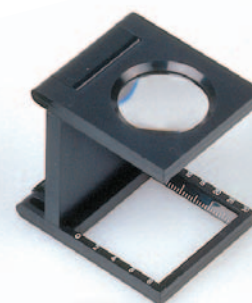

Microscopis

Microscopis de butxaca PRINZ, una petita inversió que val la pena! Amb un microscopi amb gran capacitat d'augment i enfocament i il.luminació per bateria, pot comprovar en qualsevol lloc els detalls més petits. És una eina indispensable en dies d'intercanvi de segells i de subhastes filatèliques. Els microscopis de butxaca es poden subministrar amb components d'augment diferents. El llum és basculant. El trípod amb subjecció de segell és un accessori especial molt útil. Les bateries van incloses.

7050	LUMAGNY 3x	€ 5,50
7051	HANDMAG 6x Lent de 32 mm Ø, biconvexa	€ 12,50
7052	ILLUMAX 2x + 6x il.luminada	€ 4,60
7053	Lupa de mà simple 2x plus 5x insertat	€ 1,80
7054	STATIC 10x lupa de taula. Visió nítida i sense distorsió	€ 11,95
7055	STANDMAG 4x Gran camp de visió per a tot tipus d'observacions	€ 18,90
7057	Lupa de butxaca Magnifier	€ 1,30
7058	Lupa de butxaca telescòpica 3x/5x = 6x/10x	€ 3,50
7059	Comptafils 5x Amb una lent biconvexa	€ 5,00
70590	Comptafils 8x Amb lent biconvexa	€ 4,50
7060	LUMAGNY 8x amb llum i focus regulable milimetrat	€ 14,50

7054

7055

7060

7057

7058

7059
70590

LUPES