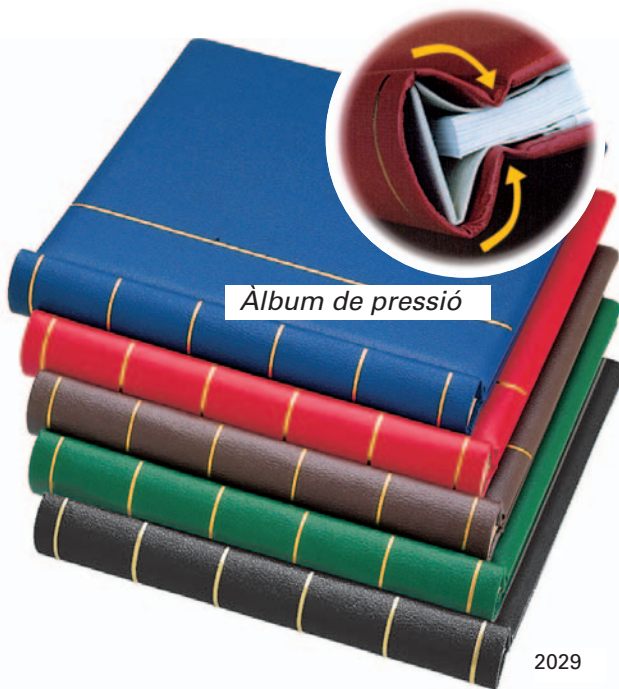

Spring Back Binder

2029 PRINZ Spring Back són fabricats amb material d'última qualitat i ha estat l'àlbum utilitzat durant molts anys, amb tres grans pinces que subjecten els fulls amb seguretat. Disponible en cinc colors i per a fulls d'àlbum 255x310mm.

2029 Àlbum de pressió € 27,80

Àlbum de pressió

2029